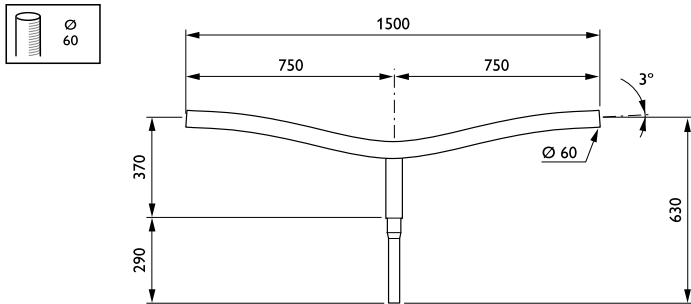

UrbanWave-uithouders

Maatschets

Urban Wave brackets JRB435