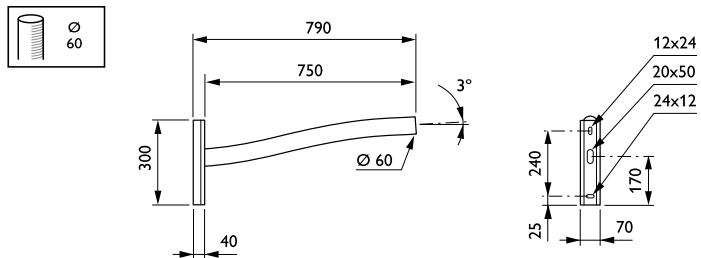

UrbanWave-uithouders

Maatschets

JRB435 MBW 750 60 RAL