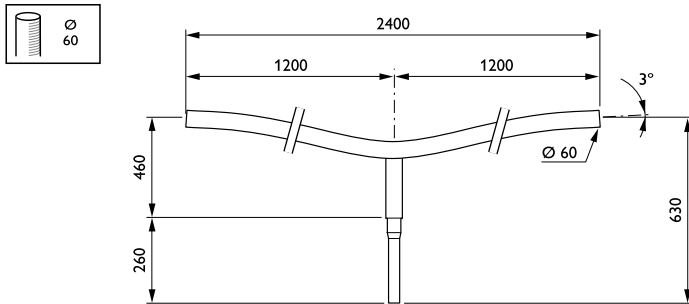

UrbanWave-uithouders

Maatschets

Urban Wave brackets JRB435