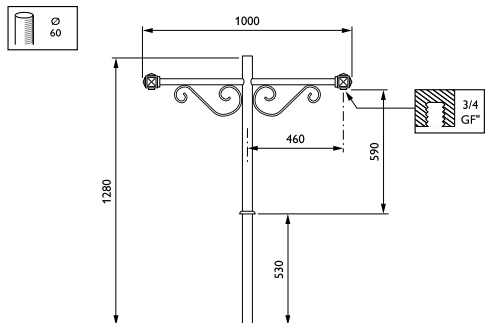

Wy-uithouders

Maatschets

Wybrackets JGB700