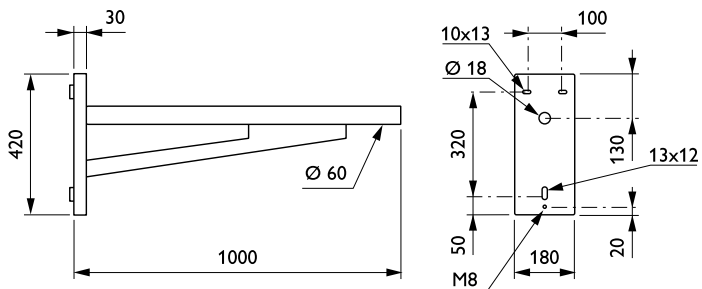

Step-uithouders

Maatschets

Step brackets JGP510