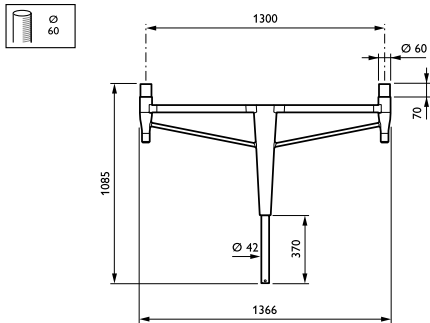

CityCharm masten en uithouders

Maatschets

CityCharm brackets JDP/JPP490