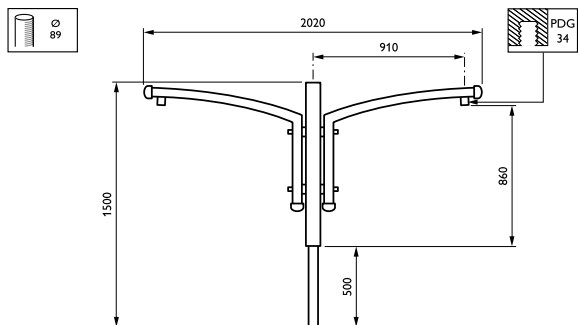

Aurore-uthouders

Maatschets

Aurore brackets JSP100-104