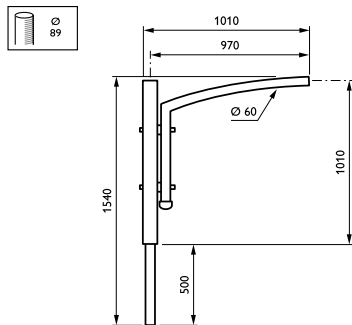

Aurore-uthouders

Maatschets

JSP101 MBP-S 900 89 RAL