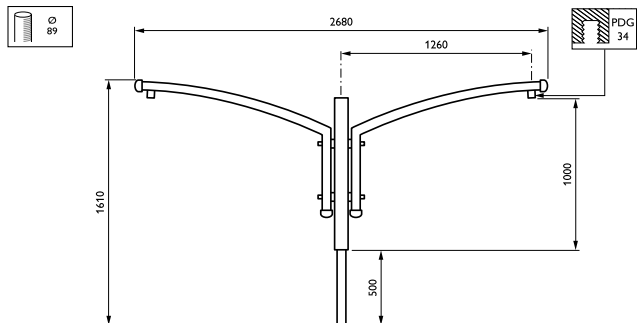

Aurore-uthouders

Maatschets

JSP102 MBP-T 1250 89 RAL