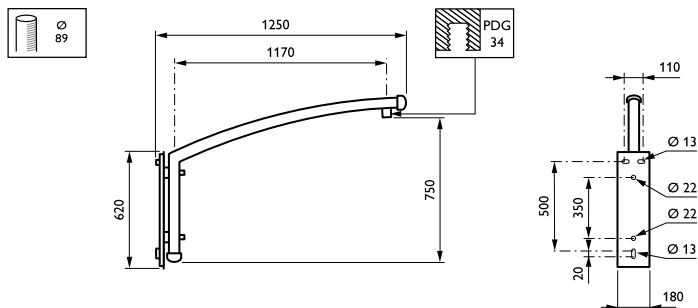

Aurore-uthouders

Maatschets

JSP102 MBW 1250 RAL