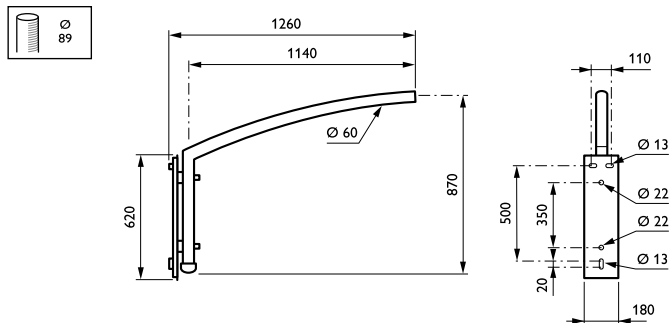

Aurore-uthouders

Maatschets

JSP104 MBW 1300 RAL