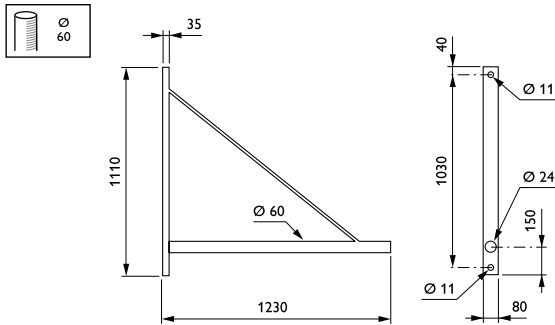

Caravelle-uithouders

Maatschets

Caravelle brackets JRP322/323