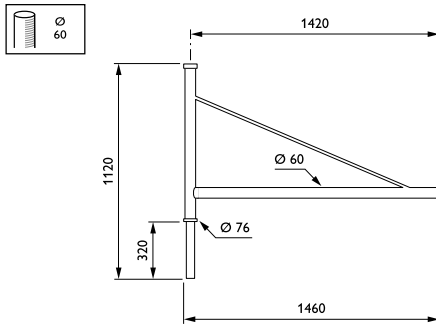

Caravelle-uithouders

Maatschets

JRP323 MBP-S 1400 60 RAL