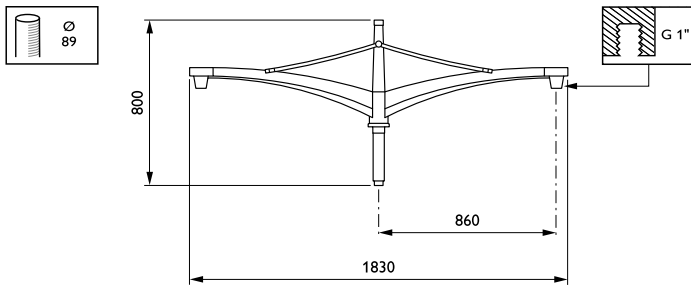

Century-uthouders

Maatschets

Century brackets JSP766