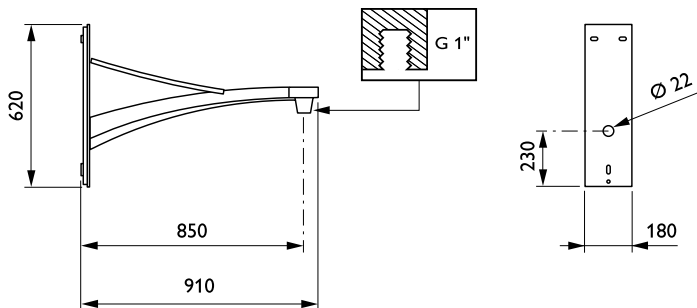

Century-uthouders

Maatschets

JSP766 MBW 860 RAL