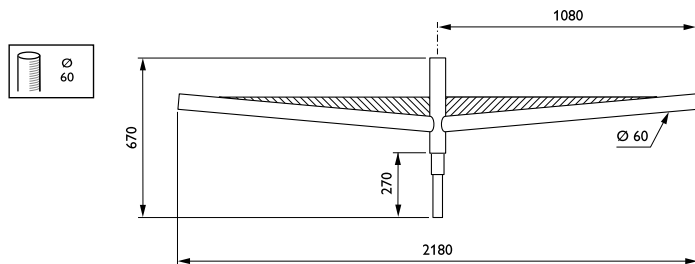

Mayotte-beugels

Maatschets

JRB345 MBP-T 1100 60 RAL