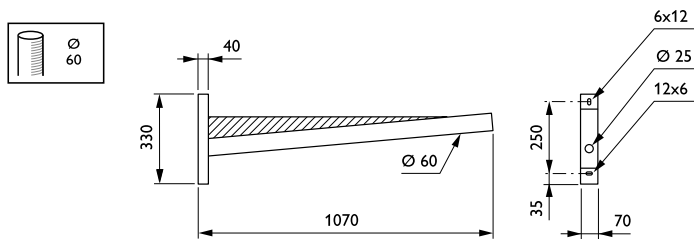

Mayotte-beugels

Maatschets

JRB345 MBP 1100 60 RAL