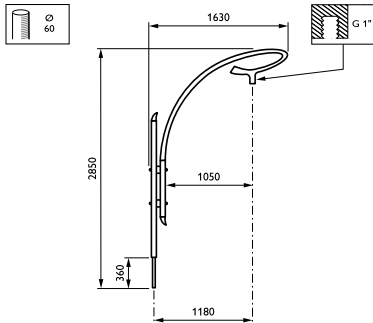

Solis-uthouders

Maatschets

Solis brackets JSP640/641