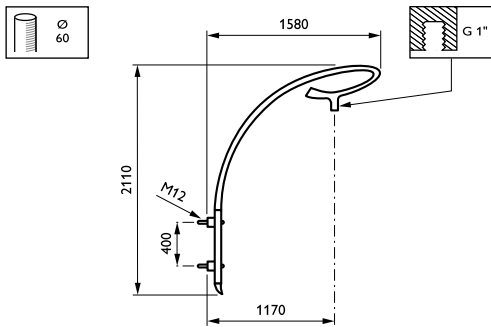

Solis-uthouders

Maatschets

Solis brackets JSP640/641