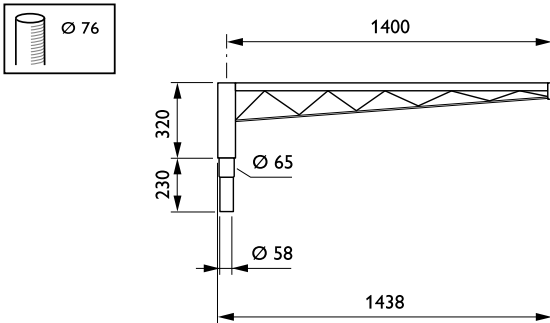

CitySoul poles and brackets

Numerator - Aantal per pak	1
Numerator - Dozen per buitendoos	1
SAP-materiaal	912401451495

Nettogewicht SAP (per stuk)	15,000 kg

Maatschets

CitySoul gen2 brackets JGP530-JRP534