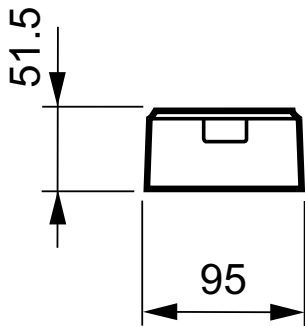

OccuSwitch

LRH1070/00 Sensr Surface Box

Ceiling mounting box for the OccuSwitch LRM1070/1080

De OccuSwitch is een bewegingsdetector met ingebouwde schakelaar. Hij schakelt het licht uit in een vertrek of ruimte als daar niemand meer aanwezig is en bespaart zo tot 30% elektriciteit. De OccuSwitch kan elke belasting tot 6 A schakelen en een ruimte regelen van 20 tot 25 m². Een losneembare netspanningsconnector vereenvoudigt de installatie en montage van de OccuSwitch in het plafond. Een afzonderlijke Wieland-kabel is verkrijgbaar voor gemakkelijke, snelle en probleemloze installatie.

Product gegevens

Productgegevens	
Volledige productcode	871155973143899
Productnaam voor bestelling	LRH1070/00 SENSr SURFACE BOX
EAN/UPC - Product	8711559731438
Bestelcode	73143899
Lokale code	LRH1070/00

Numerator - Aantal per pak	1
Numerator - Dozen per buitendoos	42
SAP-materiaal	913700328003
Nettogewicht SAP (per stuk)	0,100 kg

OccuSwitch

Maatschets

LRH1070/00 SENSUR SURFACE BOX