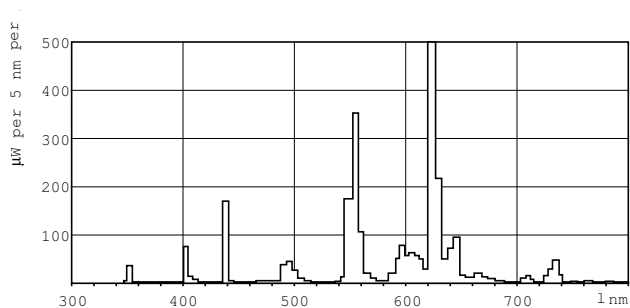

Lichtstroom (gespec.) (nom.)	1350 lm
Kleuraanduiding	Gloeilamp wit
Chromaticiteitscoördinaat X (nom.)	0,463
Chromaticiteitscoördinaat Y (nom.)	0,42
Gecorreleerde kleurtemperatuur (nom.)	2700 K
Lichtrendement (gespec.) (nom.)	75 lm/W
Kleurweergave-index (nom.)	82
LLMF 2.000 uur gemeten	96 %
LLMF 4.000 uur gemeten	95 %
LLMF 6.000 uur gemeten	94 %
LLMF 8.000 uur gemeten	93 %
LLMF 12.000 uur gemeten	92 %
LLMF 16.000 uur gemeten	91 %
LLMF 20.000 uur gemeten	90 %
Bedrijfs- en elektrische gegevens	
Power (Rated) (Nom)	18,2 W

Productgegevens

Volledige productcode	871150063162640
Productnaam voor bestelling	MASTER TL-D Super 80 18W/827 1SL/25
EAN/UPC - Product	8711500631626
Bestelcode	63162640
Lokale code	TLD18W827
Numerator - Aantal per pak	1
Numerator - Dozen per buitendoos	25
SAP-materiaal	927920082723
Net Weight (Piece)	71,000 g
ILCOS-code	FD-18/27/1B-E-G13

Maatschets

Product	D (max)	A (max)	B (max)	B (min)	C (max)
MASTER TL-D Super 80 18W/827 1SL/25	28 mm	589,8 mm	596,9 mm	594,5 mm	604 mm

MASTER TL-D Super 80 18W/827 1SL/25

Fotometrische gegevens

Lichtkleur /827