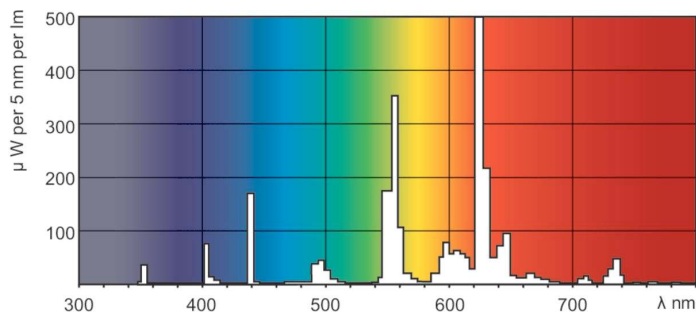

Lichtstroom (gespec.) (nom.)	1350 lm
Kleuraanduiding	Gloeilamp wit
Chromaticiteitscoördinaat X (nom.)	0,463
Chromaticiteitscoördinaat Y (nom.)	0,42
Gecorreleerde kleurtemperatuur (nom.)	2700 K
Lichtrendement (gespec.) (nom.)	75 lm/W
Kleurweergave-index (nom.)	82
LLMF 2.000 uur gemeten	96 %
LLMF 4.000 uur gemeten	95 %
LLMF 6.000 uur gemeten	94 %
LLMF 8.000 uur gemeten	93 %
LLMF 12.000 uur gemeten	92 %
LLMF 16.000 uur gemeten	91 %
LLMF 20.000 uur gemeten	90 %
Bedrijfs- en elektrische gegevens	
Power (Rated) (Nom)	18,2 W

MASTER TL-D Super 80

Lampstroom (nom.)	0,360 A
Temperatuur	
Ontwerptemperatuur (nom.)	25 °C
Regelsystemen en dimmers	
Dimbaar	Ja
Mechanische eigenschappen en behuizing	
Lampvorm	T8 [26 mm (T8)]
Goedkeuring en toepassing	
Energie-efficiëntieklasse	G
Kwikhoud (Hg) (nom.)	1,7 mg
Energieverbruik kWh/1.000 uur	19 kWh
EPREL-registratienummer	423358

Maatschets

Product	D (max)	A (max)	B (max)	B (min)	C (max)
MASTER TL-D Super 80 18W/827 1SL/25	28 mm	589,8 mm	596,9 mm	594,5 mm	604 mm

MASTER TL-D Super 80 18W/827 1SL/25

Fotometrische gegevens

Lichtkleur /827