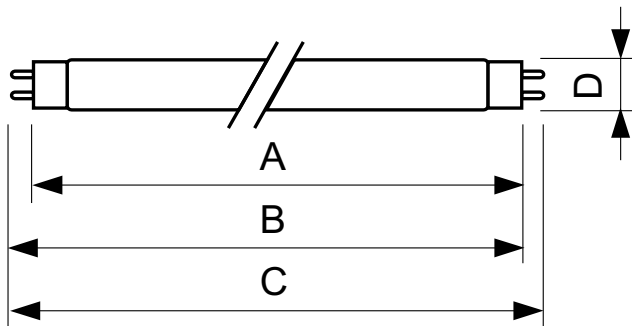

TL-D Couleur

Données logistiques

Code de produit complet	871150072687240
Nom du produit de la commande	TL-D Colored 18W Yellow 1SL/25
Code barre produit	8711500726872
Code de commande	72687240
Code de commande local	TLD18W16
Numérateur - Quantité par kit	1

Description du code local calculé B2B	3831223
Conditionnement par carton	25
SAP - Matériaux	928048001605
Net Weight (Piece)	71,000 g

Schéma dimensionnel

TL-D Colored 18W Yellow 1SL/25

Product	D (max)	A (max)	B (max)	B (min)	C (max)
TL-D Colored 18W Yellow 1SL/25	28,0 mm	589,8 mm	596,9 mm	594,5 mm	604,0 mm