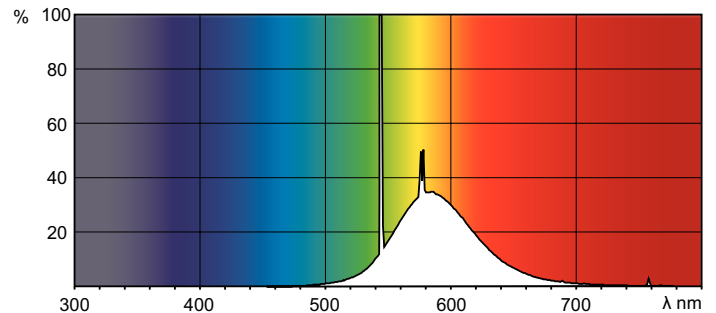

TL-D Couleur

TL-D Colored 18W Yellow 1SL/25

Cette lampe TL-D (diamètre de tube de 26 mm) contribue à créer des ambiances et des effets particuliers ou à attirer l'attention grâce à la lumière rouge, verte, bleue et jaune. En plus d'utiliser des couleurs spécifiques, il est également possible de mélanger les couleurs pour créer une lumière blanche. Cette lampe offre un flux lumineux élevé, grâce à l'utilisation de poudres de base. Parmi les applications figurent les magasins et les show-rooms, les bars et les restaurants, les espaces de démonstration, l'éclairage des panneaux de signalisation et les magasins de loisirs.

Données du produit

Caractéristiques générales		Tension (nom.)	
Culot	G13 [Medium Bi-Pin Fluorescent]	59 V	
Durée de vie à 10% de mortalité (nom.)	12000 h	Températures	
Durée de vie à 50 % de mortalité (nom.)	15000 h	Température de fonctionnement (nom.)	25 °C
Photométries et colorimétries		Gestion et gradation	
Code couleur	160	avec gradation	Oui
Flux lumineux (nom.)	700 lm	Matériaux et finitions	
Flux lumineux (nominal) (nom.)	700 lm	Forme de l'ampoule	T8 [26 mm (T8)]
Couleur	Yellow	Normes et recommandations	
LLMF 2 000 h nominal	85 %	Taux de mercure (Hg) (nom.)	13,0 mg
Caractéristiques électriques		Consommation d'énergie kWh/1 000 h	23 kWh
Puissance (valeur nominale)	18,0 W		
Courant lampe (nom.)	0,360 A		

Description du code local calculé B2B	3831223
Conditionnement par carton	25
SAP - Matériaux	928048001605
Net Weight (Piece)	71,000 g

Schéma dimensionnel

TL-D Colored 18W Yellow 1SL/25

Product	D (max)	A (max)	B (max)	B (min)	C (max)
TL-D Colored 18W Yellow 1SL/25	28,0 mm	589,8 mm	596,9 mm	594,5 mm	604,0 mm

Données photométriques

LDPB_TL-DCOL_160-Spectral power distribution B/W

LDPO_TL-DCOL_160-Spectral power distribution Colour