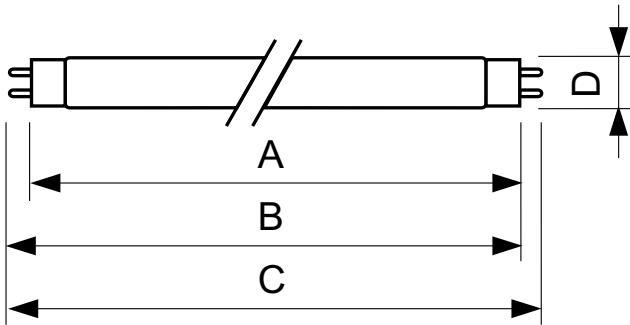

Product gegevens

Algemene informatie		Spanning (nom.)	
Lampvoet	G13 [Medium Bi-Pin Fluorescent]	59 V	
Levensduur tot 10% uitval (nom.)	12000 h	Temperatuur	
Levensduur tot 50% uitval (nom.)	15000 h	Ontwerptemperatuur (nom.)	25 °C
Eisen aan armatuurontwerp		Regelsystemen en Dimmers	
Kleurcode	160	Dimbaar	Ja
Lichtstroom (nom.)	700 lm	Mechanische eigenschappen en Behuizing	
Lichtstroom (gespec.) (nom.)	700 lm	Lampvorm	T8 [26 mm (T8)]
Kleuraanduiding	Geel	Goedkeuring en Toepassing	
LLMF 2.000 uur gemeten	85 %	Kwikinhoud (Hg) (nom.)	13,0 mg
Bedrijfs- en Elektrische gegevens		Energieverbruik kWh/1.000 uur	23 kWh
Power (Rated) (Nom)	18,0 W		
Lampstroom (nom.)	0,360 A		

TL-D gekleurd

Productgegevens

Volledige productcode	871150072687240
Productnaam voor bestelling	TL-D Colored 18W Yellow 1SL/25
EAN/UPC - Product	8711500726872
Bestelcode	72687240
Lokale code	TLD18W16

Numerator - Aantal per pak	1
Numerator - Dozen per buitendoos	25
SAP-materiaal	928048001605
Nettogewicht SAP (per stuk)	71,000 g

Maatschets

TL-D 18W/160 Yellow

Product	D (max)	A (max)	B (max)	B (min)	C (max)
TL-D Colored 18W Yellow 1SL/25	28,0 mm	589,8 mm	596,9 mm	594,5 mm	604,0 mm

Fotometrische gegevens

LDPB_TL-DCOL_160-Spectral power distribution B/W