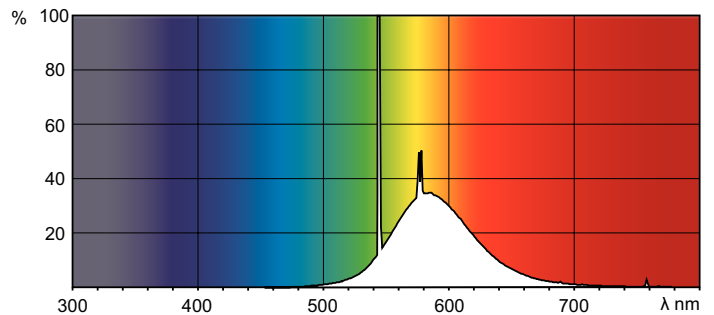

Product gegevens

Algemene informatie		Spanning (nom.)	
Lampvoet	G13 [Medium Bi-Pin Fluorescent]	59 V	
Levensduur tot 10% uitval (nom.)	12000 h	Temperatuur	
Levensduur tot 50% uitval (nom.)	15000 h	Ontwerptemperatuur (nom.)	25 °C
Eisen aan armatuurontwerp		Regelsystemen en Dimmers	
Kleurcode	160	Dimbaar	Ja
Lichtstroom (nom.)	700 lm	Mechanische eigenschappen en Behuizing	
Lichtstroom (gespec.) (nom.)	700 lm	Lampvorm	T8 [26 mm (T8)]
Kleuraanduiding	Geel	Goedkeuring en Toepassing	
LLMF 2.000 uur gemeten	85 %	Kwikinhoud (Hg) (nom.)	13,0 mg
Bedrijfs- en Elektrische gegevens		Energieverbruik kWh/1.000 uur	23 kWh
Power (Rated) (Nom)	18,0 W		
Lampstroom (nom.)	0,360 A		

Maatschets

TL-D 18W/160 Yellow

Product	D (max)	A (max)	B (max)	B (min)	C (max)
TL-D Colored 18W Yellow 1SL/25	28,0 mm	589,8 mm	596,9 mm	594,5 mm	604,0 mm

Fotometrische gegevens

LDPB_TL-DCOL_160-Spectral power distribution B/W