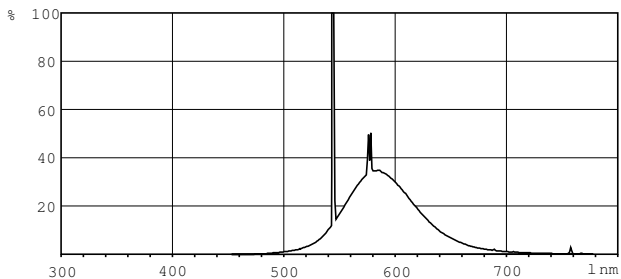

Product gegevens

Algemene informatie		Spanning (nom.)	
Lampvoet	G13 [Medium Bi-Pin Fluorescent]	59 V	
Levensduur tot 10% uitval (nom.)	12000 h	Temperatuur	
Levensduur tot 50% uitval (nom.)	15000 h	Ontwerptemperatuur (nom.)	25 °C
Eisen aan armatuurontwerp		Regelsystemen en Dimmers	
Kleurcode	160	Dimbaar	Ja
Lichtstroom (nom.)	700 lm	Mechanische eigenschappen en Behuizing	
Lichtstroom (gespec.) (nom.)	700 lm	Lampvorm	T8 [26 mm (T8)]
Kleuraanduiding	Geel	Goedkeuring en Toepassing	
LLMF 2.000 uur gemeten	85 %	Kwikinhoud (Hg) (nom.)	13,0 mg
Bedrijfs- en Elektrische gegevens		Energieverbruik kWh/1.000 uur	23 kWh
Power (Rated) (Nom)	18,0 W		
Lampstroom (nom.)	0,360 A		

TL-D gekleurd

Productgegevens

Volledige productcode	871150072687240
Productnaam voor bestelling	TL-D Colored 18W Yellow 1SL/25
EAN/UPC - Product	8711500726872
Bestelcode	72687240
Lokale code	TLD18W16

Numerator - Aantal per pak	1
Numerator - Dozen per buitendoos	25
SAP-materiaal	928048001605
Nettogewicht SAP (per stuk)	71,000 g

Maatschets

TL-D 18W/160 Yellow

Product	D (max)	A (max)	B (max)	B (min)	C (max)
TL-D Colored 18W Yellow 1SL/25	28,0 mm	589,8 mm	596,9 mm	594,5 mm	604,0 mm

Fotometrische gegevens

LDPB_TL-DCOL_160-Spectral power distribution B/W