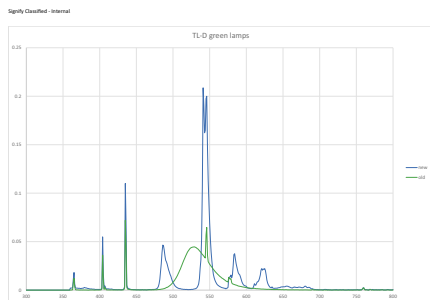

Fotometrische gegevens

TL-DCOL 170