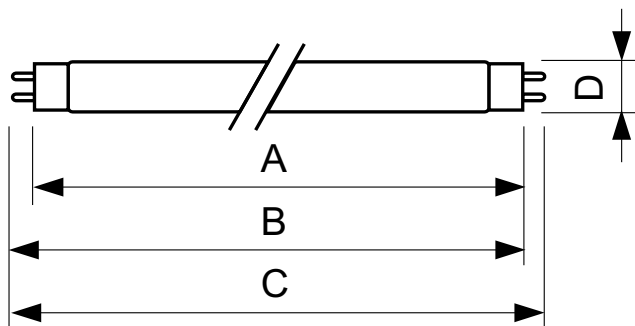

TL-D gekleurd

Energieverbruik kWh/1.000 uur	22 kWh
Productgegevens	
Volledige productcode	871150064298140
Productnaam voor bestelling	TL-D Colored 18W Green 1SL/25
EAN/UPC - Product	8711500642981
Bestelcode	64298140

Lokale code	TLD18W17
Numerator - Aantal per pak	1
Numerator - Dozen per buitendoos	25
SAP-materiaal	928048001705
Nettogewicht SAP (per stuk)	71,000 g

Maatschets

TL-D 18W/170 Green