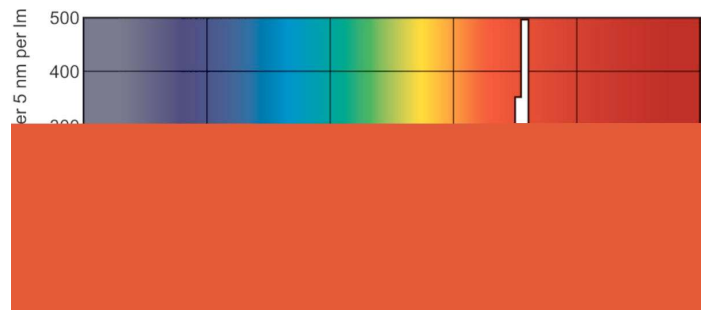

Données du produit

Caractéristiques générales		Tension (nom.)	
Culot	G13 [Medium Bi-Pin Fluorescent]	103 V	
Durée de vie à 10% de mortalité (nom.)	12000 h	Températures	
Durée de vie à 50 % de mortalité (nom.)	15000 h	Température de fonctionnement (nom.)	25 °C
Photométries et colorimétries		Gestion et gradation	
Code couleur	150	avec gradation	Oui
Flux lumineux (nom.)	55 lm	Matériaux et finitions	
Flux lumineux (nominal) (nom.)	55 lm	Forme de l'ampoule	T8 [26 mm (T8)]
Couleur	Rouge (HO)	Normes et recommandations	
LLMF 2 000 h nominal	85 %	Taux de mercure (Hg) (nom.)	13,0 mg
Caractéristiques électriques		Consommation d'énergie kWh/1 000 h	51 kWh
Puissance (valeur nominale)	36,0 W		
Courant lampe (nom.)	0,440 A		

Description du code local calculé B2B	8344008
Conditionnement par carton	25
SAP - Matériaux	928048501505
Net Weight (Piece)	135,000 g

Schéma dimensionnel

TL-D Colored 36W Red 1SL/25

Product	D (max)	A (max)	B (max)	B (min)	C (max)
TL-D Colored 36W Red 1SL/25	28,0 mm	1199,4 mm	1206,5 mm	1204,1 mm	1213,6 mm

Données photométriques

LDPB_TL-DCOL_150-Spectral power distribution B/W

LDPO_TL-DCOL_150-Spectral power distribution Colour