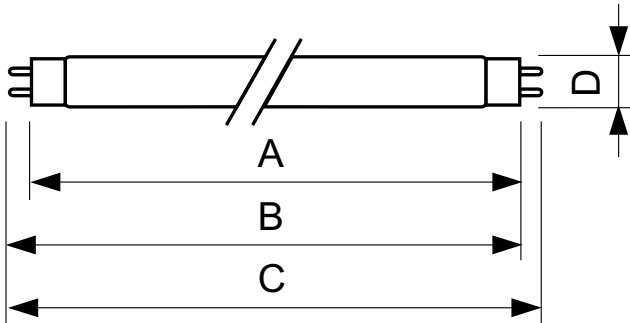

TL-D Couleur

Données logistiques

Code de produit complet	871150072748040
Nom du produit de la commande	TL-D Colored 36W Red 1SL/25
Code barre produit	8711500727480
Code de commande	72748040
Code de commande local	TLD36W15
Numérateur - Quantité par kit	1

Description du code local calculé B2B	8344008
Conditionnement par carton	25
SAP - Matériaux	928048501505
Net Weight (Piece)	135,000 g

Schéma dimensionnel

TL-D Colored 36W Red 1SL/25

Product	D (max)	A (max)	B (max)	B (min)	C (max)
TL-D Colored 36W Red 1SL/25	28,0 mm	1199,4 mm	1206,5 mm	1204,1 mm	1213,6 mm