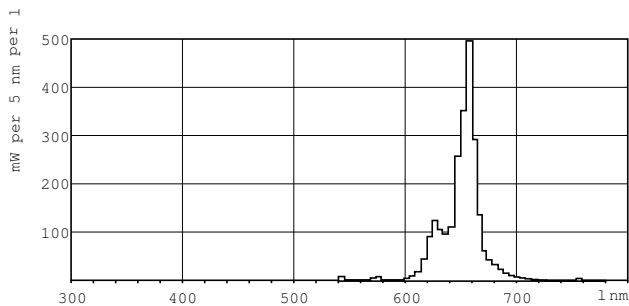

Données photométriques

LDPB_TL-DCOL_150-Spectral power distribution B/W