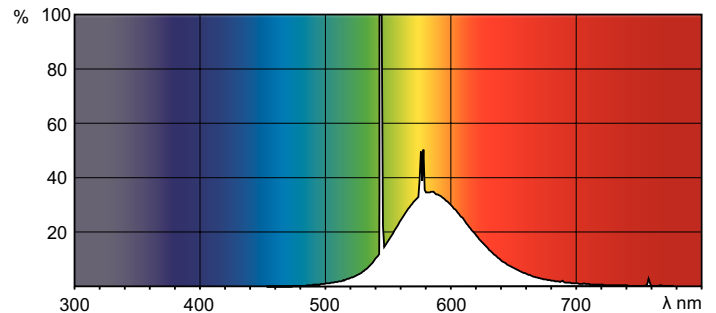

### Données du produit

Caractéristiques générales		Tension (nom.)	
Culot	G13 [ Medium Bi-Pin Fluorescent]	103 V	
Durée de vie à 10% de mortalité (nom.)	12000 h	Températures	
Durée de vie à 50 % de mortalité (nom.)	15000 h	Température de fonctionnement (nom.)	25 °C
Photométries et colorimétries		Gestion et gradation	
Code couleur	160	avec gradation	Oui
Flux lumineux (nom.)	1580 lm	Matériaux et finitions	
Flux lumineux (nominal) (nom.)	1580 lm	Forme de l'ampoule	T8 [ 26 mm (T8)]
Couleur	Yellow	Normes et recommandations	
LLMF 2 000 h nominal	85 %	Taux de mercure (Hg) (nom.)	13,0 mg
Caractéristiques électriques		Consommation d'énergie kWh/1 000 h	44 kWh
Puissance (valeur nominale)	36,0 W		
Courant lampe (nom.)	0,440 A		

### Schéma dimensionnel

TL-D Colored 36W Yellow 1SL/25

Product	D (max)	A (max)	B (max)	B (min)	C (max)
TL-D Colored 36W Yellow 1SL/25	28,0 mm	1199,4 mm	1206,5 mm	1204,1 mm	1213,6 mm

### Données photométriques

LDPB\_TL-DCOL\_160-Spectral power distribution B/W

LDPO\_TL-DCOL\_160-Spectral power distribution Colour