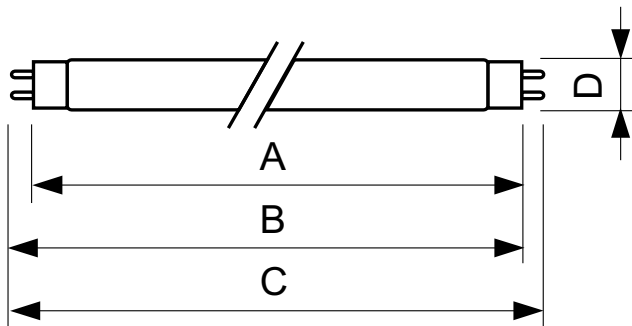

## TL-D Colored 36W Yellow 1SL/25

Cette lampe TL-D (diamètre de tube de 26 mm) contribue à créer des ambiances et des effets particuliers ou à attirer l'attention grâce à la lumière rouge, verte, bleue et jaune. En plus d'utiliser des couleurs spécifiques, il est également possible de mélanger les couleurs pour créer une lumière blanche. Cette lampe offre un flux lumineux élevé, grâce à l'utilisation de poudres de base. Parmi les applications figurent les magasins et les show-rooms, les bars et les restaurants, les espaces de démonstration, l'éclairage des panneaux de signalisation et les magasins de loisirs.

### Données du produit

Caractéristiques générales		Tension (nom.)	
Culot	G13 [ Medium Bi-Pin Fluorescent]	103 V	
Durée de vie à 10% de mortalité (nom.)	12000 h	Températures	
Durée de vie à 50 % de mortalité (nom.)	15000 h	Température de fonctionnement (nom.)	25 °C
Photométries et colorimétries		Gestion et gradation	
Code couleur	160	avec gradation	Oui
Flux lumineux (nom.)	1580 lm	Matériaux et finitions	
Flux lumineux (nominal) (nom.)	1580 lm	Forme de l'ampoule	T8 [ 26 mm (T8)]
Couleur	Yellow	Normes et recommandations	
LLMF 2 000 h nominal	85 %	Taux de mercure (Hg) (nom.)	13,0 mg
Caractéristiques électriques		Consommation d'énergie kWh/1 000 h	44 kWh
Puissance (valeur nominale)	36,0 W		
Courant lampe (nom.)	0,440 A		

### Schéma dimensionnel

TL-D Colored 36W Yellow 1SL/25

Product	D (max)	A (max)	B (max)	B (min)	C (max)
TL-D Colored 36W Yellow 1SL/25	28,0 mm	1199,4 mm	1206,5 mm	1204,1 mm	1213,6 mm