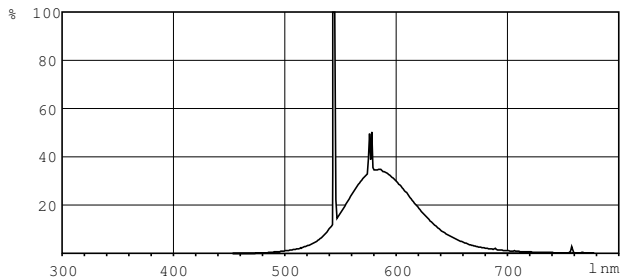

Données photométriques

LDPB_TL-DCOL_160-Spectral power distribution B/W