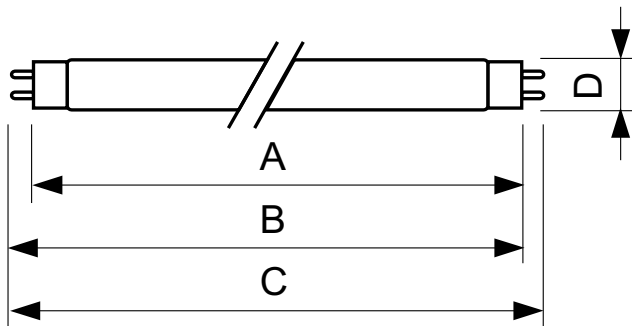

TL-D gekleurd

Energieverbruik kWh/1.000 uur	42 kWh
Productgegevens	
Volledige productcode	871150064300140
Productnaam voor bestelling	TL-D Colored 36W Green 1SL/25
EAN/UPC - Product	8711500643001
Bestelcode	64300140

Lokale code	TLD36W17
Numerator - Aantal per pak	1
Numerator - Dozen per buitendoos	25
SAP-materiaal	928048501705
Net Weight (Piece)	135,000 g

Maatschets

TL-D Colored 36W Green 1SL/25