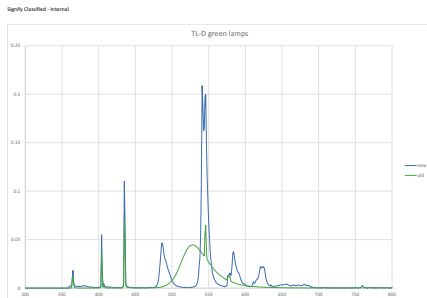

Fotometrische gegevens

TL-DCOL 170