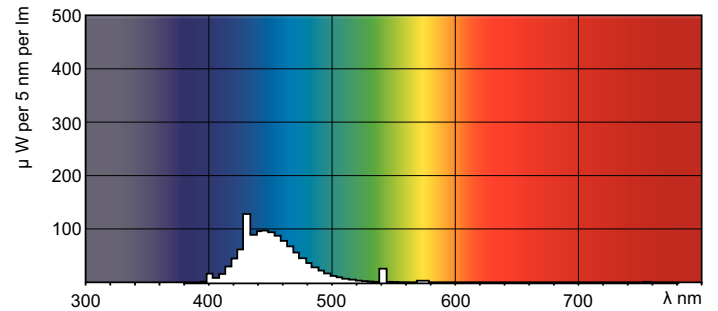

LDPB_TL-DCOL_180-Spectral power distribution B/W

LDPO_TL-DCOL_180-Spectral power distribution Colour