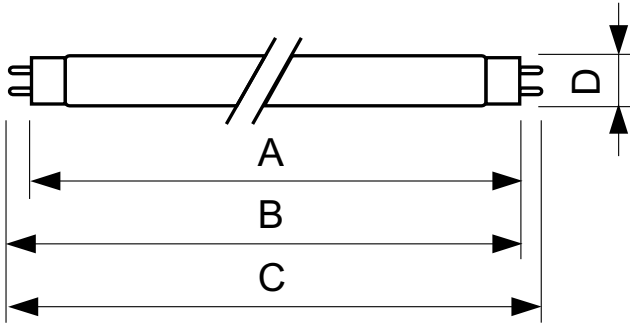

TL-D Couleur

Données logistiques

Code de produit complet	871150072754140
Nom du produit de la commande	TL-D Colored 36W Blue 1SL/25
Code barre produit	8711500727541
Code de commande	72754140
Code de commande local	TLD36W18

Numérateur - Quantité par kit	1
Conditionnement par carton	25
SAP - Matériaux	928048501805
Poids net (pièce)	135,000 g

Schéma dimensionnel

TL-D Colored 36W Blue 1SL/25

Product	D (max)	A (max)	B (max)	B (min)	C (max)
TL-D Colored 36W Blue 1SL/25	28,0 mm	1199,4 mm	1206,5 mm	1204,1 mm	1213,6 mm

Données photométriques