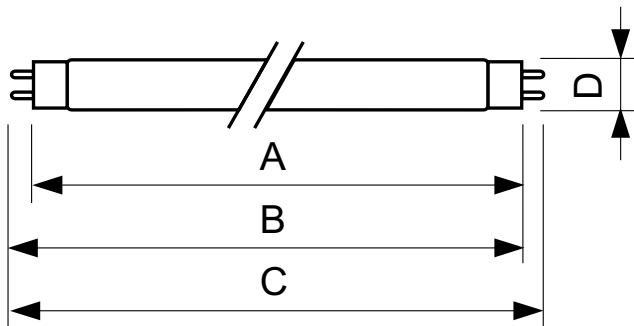

TL-D Couleur

Données logistiques

Code de produit complet	871150095447340
Nom du produit de la commande	TL-D Colored 58W Yellow 1SL/25
Code barre produit	8711500954473
Code de commande	95447340
Code de commande local	TLD58W16YELLOW
Numérateur - Quantité par kit	1

Description du code local calculé B2B	8344034
Conditionnement par carton	25
SAP - Matériaux	928049001605
Net Weight (Piece)	167,000 g

Schéma dimensionnel

TL-D Colored 58W Yellow 1SL/25

Product	D (max)	A (max)	B (max)	B (min)	C (max)
TL-D Colored 58W Yellow 1SL/25	28,0 mm	1500,0 mm	1507,1 mm	1504,7 mm	1514,2 mm