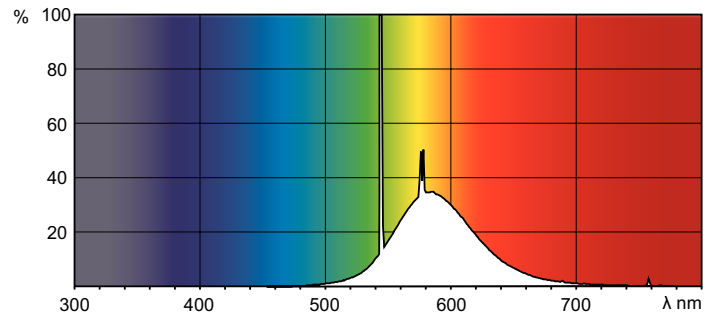

TL-D Couleur

TL-D Colored 58W Yellow 1SL/25

Cette lampe TL-D (diamètre de tube de 26 mm) contribue à créer des ambiances et des effets particuliers ou à attirer l'attention grâce à la lumière rouge, verte, bleue et jaune. En plus d'utiliser des couleurs spécifiques, il est également possible de mélanger les couleurs pour créer une lumière blanche. Cette lampe offre un flux lumineux élevé, grâce à l'utilisation de poudres de base. Parmi les applications figurent les magasins et les show-rooms, les bars et les restaurants, les espaces de démonstration, l'éclairage des panneaux de signalisation et les magasins de loisirs.

Données du produit

Caractéristiques générales		Tension (nom.)	
Culot	G13 [Medium Bi-Pin Fluorescent]	111 V	
Durée de vie à 10% de mortalité (nom.)	12000 h	Températures	
Durée de vie à 50 % de mortalité (nom.)	15000 h	Température de fonctionnement (nom.)	25 °C
Photométries et colorimétries		Gestion et gradation	
Code couleur	160	avec gradation	Oui
Flux lumineux (nom.)	2250 lm	Matériaux et finitions	
Flux lumineux (nominal) (nom.)	2250 lm	Forme de l'ampoule	T8 [26 mm (T8)]
Couleur	Yellow	Normes et recommandations	
LLMF 2 000 h nominal	80 %	Taux de mercure (Hg) (nom.)	13,0 mg
Caractéristiques électriques		Consommation d'énergie kWh/1 000 h	70 kWh
Puissance (valeur nominale)	58,5 W		
Courant lampe (nom.)	0,670 A		

Description du code local calculé B2B	8344034
Conditionnement par carton	25
SAP - Matériaux	928049001605
Net Weight (Piece)	167,000 g

Schéma dimensionnel

TL-D Colored 58W Yellow 1SL/25

Product	D (max)	A (max)	B (max)	B (min)	C (max)
TL-D Colored 58W Yellow 1SL/25	28,0 mm	1500,0 mm	1507,1 mm	1504,7 mm	1514,2 mm

Données photométriques

LDPB_TL-DCOL_160-Spectral power distribution B/W

LDPO_TL-DCOL_160-Spectral power distribution Colour