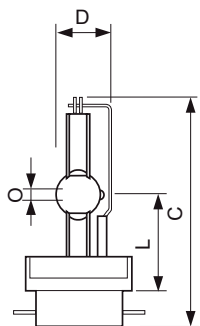

## Broadway MSR SA (Short Arc)

Regelsystemen en Dimmers	
Dimbaar	Ja

Mechanische eigenschappen en Behuizing	
Lampvoetinformatie	N.v.t. [-]

Luminaire Design Requirements	
Lamptemperatuur (max.)	950 °C
Kneep temperatuur (max.)	500 °C

### Maatschets

MSR GOLD 1200 SA/SE

Product	D (max)	O	L (min)	L (max)	L	C (max)
MSR Gold 1200 SA/SE 1CT/3	26,1 mm	5,5 mm	44 mm	46 mm	45 mm	109 mm