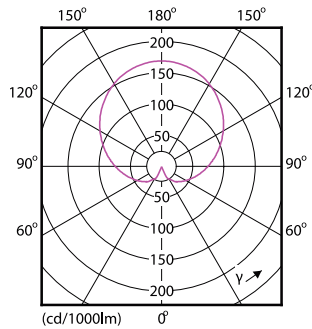

Product gegevens

Algemene informatie	
Lampvoet	E27 [E27]
Conform EU RoHS-richtlijn	Ja
Nominale levensduur (nom.)	15000 h
Schakelcyclus	50.000X
Technisch type	8-60W Sphere

Eisen aan armatuurontwerp	
Kleurcode	827 [CCT van 2700 K]
Bundelhoek (nom.)	200 °
Lichtstroom (nom.)	806 lm
Kleuraanduiding	Warmwit (WW)
Gecorreleerde kleurtemperatuur (nom.)	2700 K
Lichtrendement (gespec.) (nom.)	100,00 lm/W
Kleurconsistentie	<6
Kleurweergave-index (nom.)	80
LLMF bij einde nominale levensduur (nom.)	70 %

Maatschets

Entrybulb A60 230V 8W-60W 2700K E27 ND

Product	D	C
CorePro LEDbulb ND 8-60W A60 E27 827	60 mm	110 mm

Fotometrische gegevens

CorePro LEDbulb ND 8-60W A60

CorePro LEDbulb ND 8-60W A60

SDPO_LED Bulb_0021-Spectral Power distribution