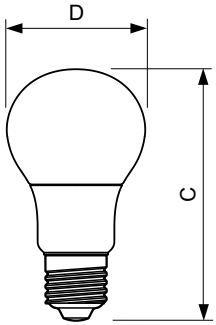

Product gegevens

Algemene informatie	
Lampvoet	E27 [E27]
Conform EU RoHS-richtlijn	Ja
Nominale levensduur (nom.)	15000 h
Schakelcyclus	50.000X
Technisch type	8-60W Sphere

Eisen aan armatuurontwerp	
Kleurcode	827 [CCT van 2700 K]
Bundelhoek (nom.)	200 °
Lichtstroom (nom.)	806 lm
Kleuraanduiding	Warmwit (WW)
Gecorreleerde kleurtemperatuur (nom.)	2700 K
Lichtrendement (gespec.) (nom.)	100,00 lm/W
Kleurconsistentie	<6
Kleurweergave-index (nom.)	80
LLMF bij einde nominale levensduur (nom.)	70 %

Maatschets

Entrybulb A60 230V 8W-60W 2700K E27 ND

Product	D	C
CorePro LEDbulb ND 8-60W A60 E27 827	60 mm	110 mm

Fotometrische gegevens

CorePro LEDbulb ND 8-60W A60

CorePro LEDbulb ND 8-60W A60

SDPO_LED Bulb_0021-Spectral Power distribution