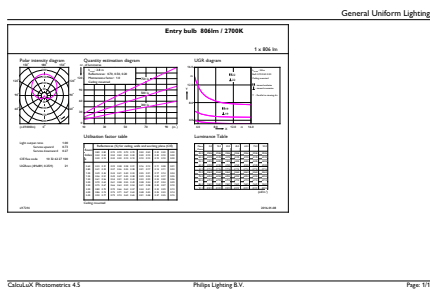

Fotometrische gegevens

CorePro LEDbulb ND 8-60W A60