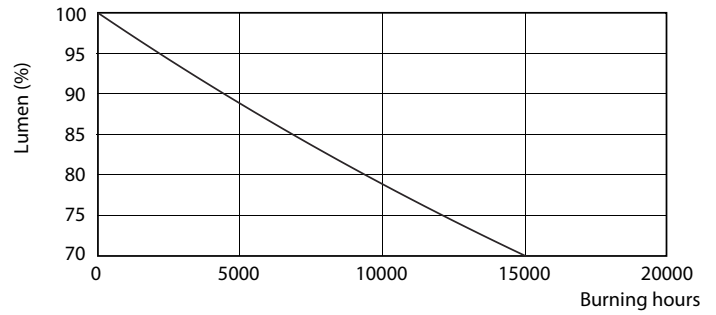

CorePro LED lampen

Levensduur

LEDbulb 40W E27 830 FR A60