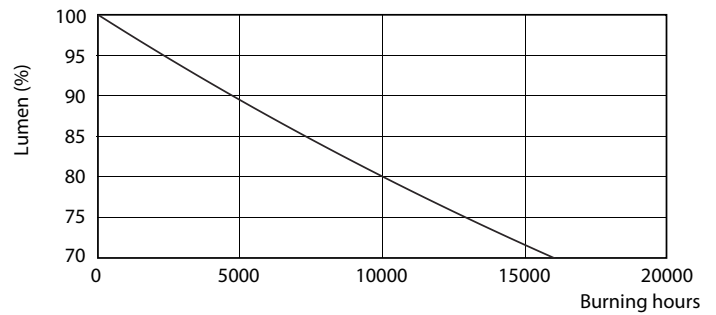

CorePro LED lampen

Levensduur

LEDbulb 100W E27 840 FR A60

LEDbulb 100W E27 840 FR A60