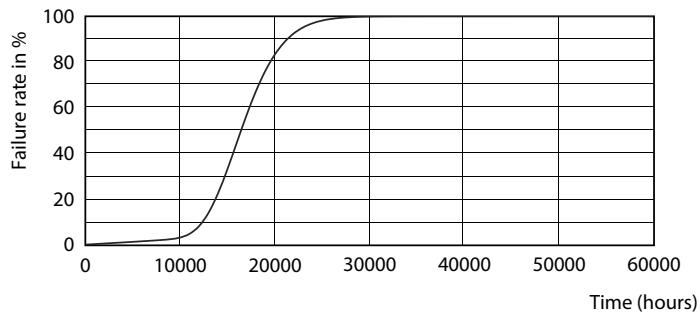

CorePro LED lampen

Levensduur

LEDbulb 100W E27 840 FR A60

LEDbulb 100W E27 840 FR A60