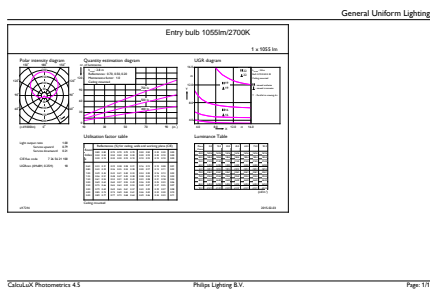

Product gegevens

Algemene informatie	
Lampvoet	E27 [E27]
Conform EU RoHS-richtlijn	Ja
Nominale levensduur (nom.)	15000 h
Schakelcyclus	50.000X
Technisch type	11-75W Sphere

Eisen aan armatuurontwerp	
Kleurcode	827 [CCT van 2700 K]
Bundelhoek (nom.)	200 °
Lichtstroom (nom.)	1055 lm
Kleuraanduiding	Warmwit (WW)
Gecorreleerde kleurtemperatuur (nom.)	2700 K
Lichtrendement (gespec.) (nom.)	95,00 lm/W
Kleurconsistentie	<6
Kleurweergave-index (nom.)	80
LLMF bij einde nominale levensduur (nom.)	70 %

Maatschets

Entry bulb 230V 10.5W-75W 2700K E27 ND

Product	D	C
CorePro LEDbulb ND 11-75W A60 E27 827	60 mm	110 mm

Fotometrische gegevens

CorePro LEDbulb ND 11-75W A60

CorePro LEDbulb ND 11-75W A60

SDPO_LED Bulb_0021-Spectral Power distribution