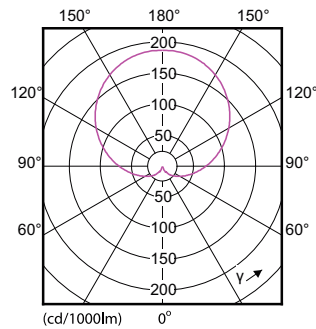

Product gegevens

Algemene informatie	
Lampvoet	E27 [E27]
Conform EU RoHS-richtlijn	Ja
Nominale levensduur (nom.)	15000 h
Schakelcyclus	50.000X
Technisch type	11-75W Sphere

Eisen aan armatuurontwerp	
Kleurcode	827 [CCT van 2700 K]
Bundelhoek (nom.)	200 °
Lichtstroom (nom.)	1055 lm
Kleuraanduiding	Warmwit (WW)
Gecorreleerde kleurtemperatuur (nom.)	2700 K
Lichtrendement (gespec.) (nom.)	95,00 lm/W
Kleurconsistentie	<6
Kleurweergave-index (nom.)	80
LLMF bij einde nominale levensduur (nom.)	70 %

Maatschets

Entry bulb 230V 10.5W-75W 2700K E27 ND

Product	D	C
CorePro LEDbulb ND 11-75W A60 E27 827	60 mm	110 mm

Fotometrische gegevens

CorePro LEDbulb ND 11-75W A60

CorePro LEDbulb ND 11-75W A60

SDPO_LED Bulb_0021-Spectral Power distribution