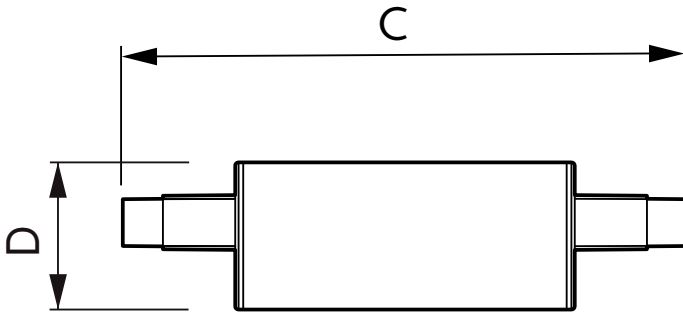

CorePro LEDlinear MV

EAN/UPC - Product	8718696713969
Bestelcode	71396900
Lokale code	CR7S60W840
Numerator - Aantal per pak	1
Numerator - Dozen per buitendoos	10

SAP-materiaal	929001339102
Net Weight (Piece)	0,045 kg

Maatschets

CorePro LEDlinear ND 7.5-60W R7S 78mm840

Product	D	C
CorePro LEDlinear ND 7.5-60W R7S 78mm840	29 mm	78 mm

Fotometrische gegevens

General Information E1 Photometry E1 Page 1/1