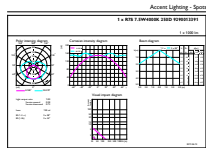

SAP-materiaal	929001339102
Net Weight (Piece)	0,045 kg

Maatschets

CorePro LEDlinear ND 7.5-60W R7S 78mm840

Product	D	C
CorePro LEDlinear ND 7.5-60W R7S 78mm840	29 mm	78 mm

Fotometrische gegevens

General Information E1 Photometry E1 Page 1/1