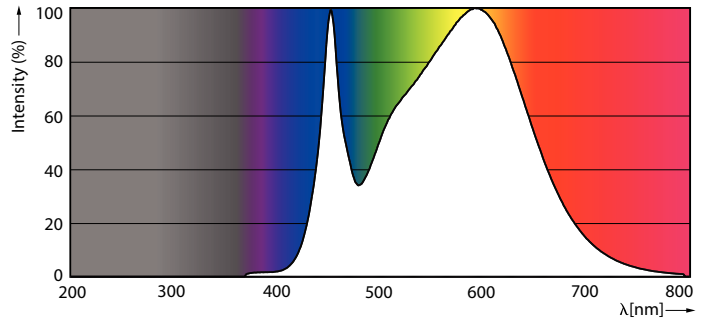

CorePro LEDlinear MV 60W R7S 840 Linear