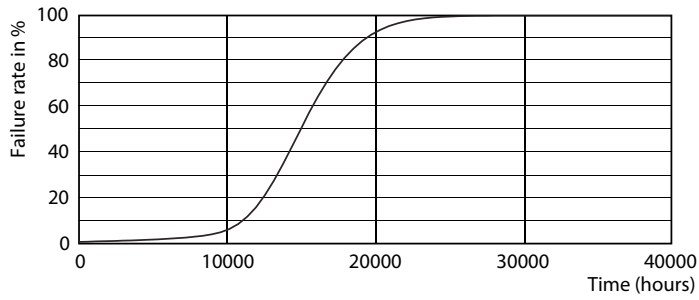

CorePro LEDlinear MV

Levensduur

Life Expectancy Diagram

Lumen Maintenance Diagram