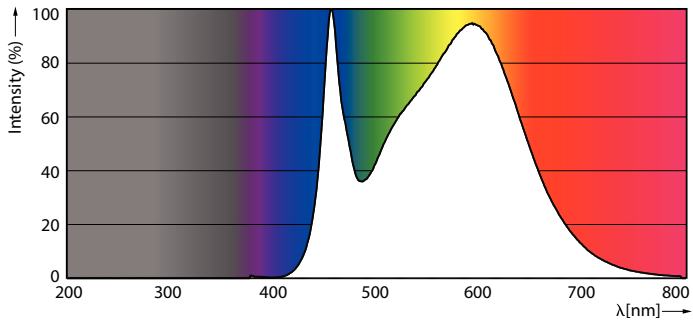

CorePro LEDlinear MV

Bestelcode	71406500
Lokale code	CR7S20WD840
Numerator - Aantal per pak	1
Numerator - Dozen per buitendoos	10

SAP-materiaal	929001353702
Net Weight (Piece)	0,095 kg

Maatschets

C

Product	D	C
CorePro LED linear D 14-120W R7S 118 840	29 mm	118 mm

CorePro LED linear D 14-120W R7S 118 840

Fotometrische gegevens

© 2023 Philips Lighting B.V. Page 10

NAM Highbay 165W EX39 4000K 60-120D NB WB UDL

CorePro LEDlinearMV 14-120W R7S 840 D