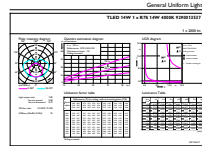

CorePro LEDlinear MV

Bestelcode	71406500
Lokale code	CR7S20WD840
Numerator - Aantal per pak	1
Numerator - Dozen per buitendoos	10

SAP-materiaal	929001353702
Net Weight (Piece)	0,095 kg

Maatschets

C

Product	D	C
CorePro LED linear D 14-120W R7S 118 840	29 mm	118 mm

CorePro LED linear D 14-120W R7S 118 840

Fotometrische gegevens

© 2023 Philips Lighting B.V. Page 10