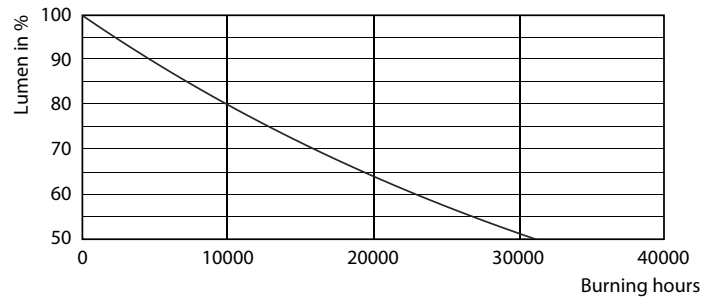

CorePro LEDlinear MV

Levensduur

Life Expectancy Diagram

Lumen Maintenance Diagram