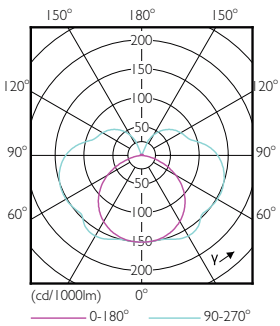

Product gegevens

Algemene informatie	
Lampvoet	R7S [R7s]
CE-markering	Ja
Conform EU RoHS-richtlijn	Ja
Nominale levensduur (nom.)	15000 h
Schakelcyclus	50000
Laag	CorePro
Eisen aan armatuurontwerp	
Kleurcode	840 [CCT of 4000K (841)]
Lichtstroom (nom.)	2000 lm
Kleuraanduiding	Koel Wit (CW)
Gecorreleerde kleurtemperatuur (nom.)	4000 K
Lichtrendement (gespec.) (nom.)	142,86 lm/W
Kleurconsistentie	<6
Kleurweergave-index (nom.)	80
LLMF bij einde nominale levensduur (nom.)	70 %
Bedrijfs- en elektrische gegevens	
Ingangsfrequentie	50 tot 60 Hz
Power (Rated) (Nom)	14 W
Lampstroom (nom.)	75 mA
Overeenkomstig vermogen	120 W

CorePro LEDlinear MV

Bestelcode	71406500
Lokale code	CR7S20WD840
Numerator - Aantal per pak	1
Numerator - Dozen per buitendoos	10

SAP-materiaal	929001353702
Net Weight (Piece)	0,095 kg

Maatschets

C

Product	D	C
CorePro LED linear D 14-120W R7S 118 840	29 mm	118 mm

CorePro LED linear D 14-120W R7S 118 840

Fotometrische gegevens

© 2023 Philips Lighting B.V. Page 10

NAM Highbay 165W EX39 4000K 60-120D NB WB UDL

CorePro LEDlinearMV 14-120W R7S 840 D

CorePro LEDlinearMV 14-120W R7S 830 D