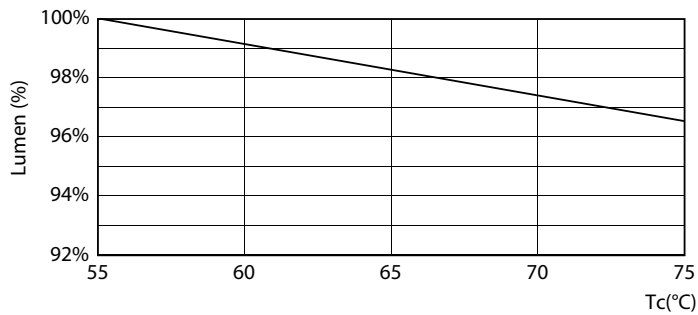

Product gegevens

Algemene informatie		Bedrijfs- en Elektrische gegevens	
Lampvoet	G5 [G5]	Ingangsfrequentie	30 K tot 100 K Hz
Conform EU RoHS-richtlijn	Ja	Power (Rated) (Nom)	8 W
Nominale levensduur (nom.)	60000 h	Lampstroom (max.)	350 mA
Schakelcyclus	50.000X	Lampstroom (min.)	150 mA
Meetreferentie van lichtstroom	Sphere	Opstarttijd (nom.)	0,5 s
		Opwarmtijd tot 60% lichtopbrengst (nom.)	0,5 s
		Arbeidsfactor (nom.)	0,92
		Spanning (nom.)	40-70 V
Eisen aan armatuurontwerp		Temperatuur	
Kleurcode	865 [CCT of 6500K]	T-omgeving (max.)	45 °C
Bundelhoek (nom.)	200 °	T-omgeving (min.)	-20 °C
Lichtstroom (nom.)	1050 lm	T-opslag (max.)	65 °C
Kleuraanduiding	Koel Daglicht	T-opslag (min.)	-40 °C
Gecorreleerde kleurtemperatuur (nom.)	6500 K	T-behuizing maximaal (nom.)	65 °C
Lichtrendement (gespec.) (nom.)	131,00 lm/W		
Kleurconsistentie	<6		
Kleurweergave-index (nom.)	80		
LLMF bij einde nominale levensduur (nom.)	70 %		

LEDtube 600mm 8W G5 865 1050lm

MASTER LEDtube InstantFit HF T5

Fotometrische gegevens

LEDtube 600mm 8W G5 830 1000lm

Levensduur

LEDtube MAS SLR 8W 60K LumenVsTc-LMP

LEDtube MAS SLR 8W 60K LifetimeVsTc-LED

LEDtube MAS SLR 8W 60K FailureRate-LED