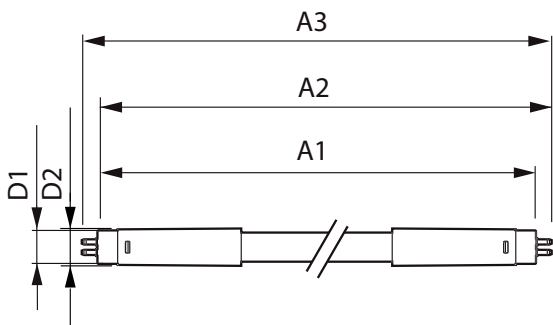

Maatschets

Master LEDtube HF 600mm HE 8W 865 T5

Product	D1	D2	A1	A2	A3
Master LEDtube HF 600mm HE 8W 865 T5	15,5 mm	18,8 mm	549 mm	556,1 mm	563,2 mm

Fotometrische gegevens

General Lighting System Page 11

LEDtubes, TLED T12 120-277V 20W 6500K G13