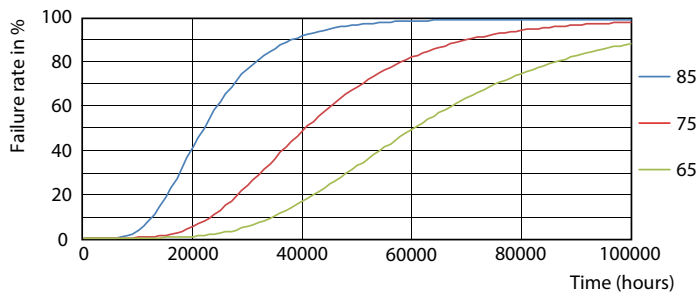

LEDtube 600mm 8W G5 865 1050lm

MASTER LEDtube InstantFit HF T5

Fotometrische gegevens

LEDtube 600mm 8W G5 830 1000lm

Levensduur

LEDtube MAS SLR 8W 60K LumenVsTc-LMP

LEDtube MAS SLR 8W 60K LifetimeVsTc-LED

LEDtube MAS SLR 8W 60K FailureRate-LED