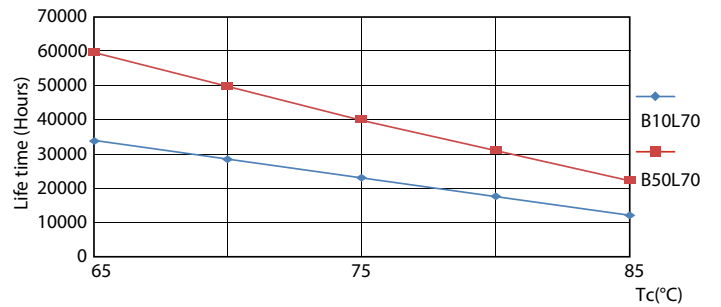

Product gegevens

Algemene informatie		Bedrijfs- en Elektrische gegevens	
Lampvoet	G5 [G5]	Ingangsfrequentie	30 K tot 100 K Hz
Conform EU RoHS-richtlijn	Ja	Power (Rated) (Nom)	8 W
Nominale levensduur (nom.)	60000 h	Lampstroom (max.)	350 mA
Schakelcyclus	50.000X	Lampstroom (min.)	150 mA
Meetreferentie van lichtstroom	Sphere	Opstarttijd (nom.)	0,5 s
		Opwarmtijd tot 60% lichtopbrengst (nom.)	0,5 s
		Arbeidsfactor (nom.)	0,92
		Spanning (nom.)	40-70 V
Eisen aan armatuurontwerp		Temperatuur	
Kleurcode	865 [CCT of 6500K]	T-omgeving (max.)	45 °C
Bundelhoek (nom.)	200 °	T-omgeving (min.)	-20 °C
Lichtstroom (nom.)	1050 lm	T-opslag (max.)	65 °C
Kleuraanduiding	Koel Daglicht	T-opslag (min.)	-40 °C
Gecorreleerde kleurtemperatuur (nom.)	6500 K	T-behuizing maximaal (nom.)	65 °C
Lichtrendement (gespec.) (nom.)	131,00 lm/W		
Kleurconsistentie	<6		
Kleurweergave-index (nom.)	80		
LLMF bij einde nominale levensduur (nom.)	70 %		

LEDtube 600mm 8W G5 865 1050lm

MASTER LEDtube InstantFit HF T5

Fotometrische gegevens

LEDtube 600mm 8W G5 830 1000lm

Levensduur

LEDtube MAS SLR 8W 60K LumenVsTc-LMP

LEDtube MAS SLR 8W 60K LifetimeVsTc-LED

LEDtube MAS SLR 8W 60K FailureRate-LED