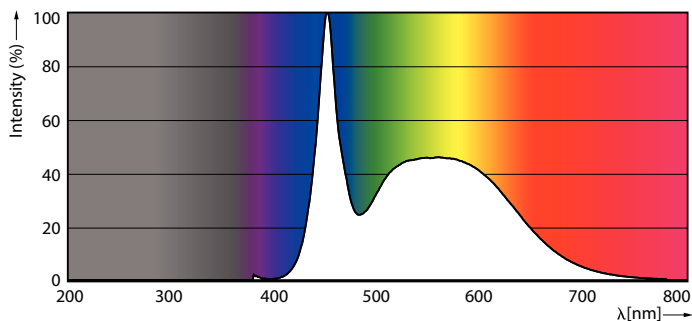

Fotometrische gegevens

General Lighting System Page 11

LEDtubes, TLED T12 120-277V 20W 6500K G13

LEDtube 600mm 8W G5 865 1050lm