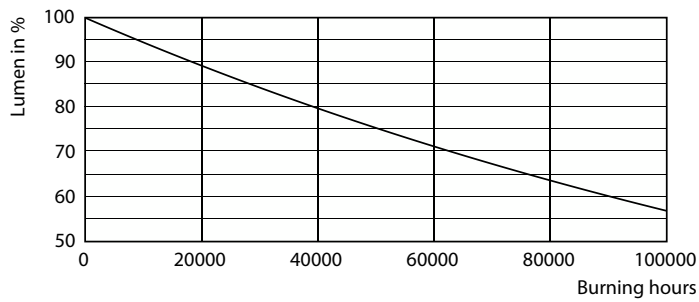

Product gegevens

Algemene informatie	
Lampvoet	G5 [G5]
Conform EU RoHS-richtlijn	Ja
Nominale levensduur (nom.)	60000 h
Schakelcyclus	50.000X
Meetreferentie van lichtstroom	Sphere

Eisen aan armatuurontwerp	
Kleurcode	840 [CCT of 4000K (841)]
Bundelhoek (nom.)	200 °
Lichtstroom (nom.)	3000 lm
Kleuraanduiding	Koel Wit (CW)
Gecorreleerde kleurtemperatuur (nom.)	4000 K
Lichtrendement (gespec.) (nom.)	150,00 lm/W
Kleurconsistentie	<6
Kleurweergave-index (nom.)	80
LLMF bij einde nominale levensduur (nom.)	70 %

Mechanische eigenschappen en Behuizing

Lampafwerking	Mat
Lampmateriaal	Glas
Productlengte	1500 mm
Lampvorm	Buis, dubbelkneeps

Goedkeuring en Toepassing

Energie-efficiëntieklasse	D
Energiebesparend product	Yes
Goedkeuringsmerktekens	RoHS compliance TÜV CE-markering KEMA Keur-certificaat
Energieverbruik kWh/1.000 uur	20 kWh

LEDtube 1500mm 20W G5 840 3000lm

MASTER LEDtube InstantFit HF T5

Fotometrische gegevens

LEDtube 600mm 8W G5 830 1000lm

Levensduur

LEDtube MAS SLR 8W 60K LifetimeVsTc-LED

LEDtube MAS SLR 8W 60K FailureRate-LED