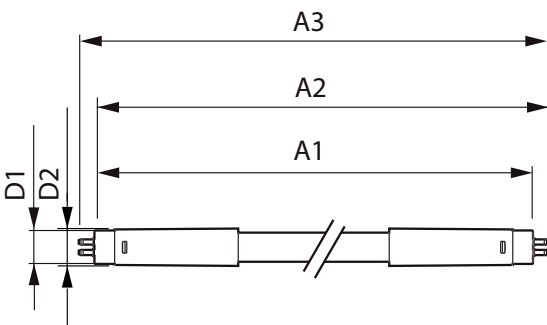

Product gegevens

Algemene informatie	
Lampvoet	G5 [G5]
Conform EU RoHS-richtlijn	Ja
Nominale levensduur (nom.)	60000 h
Schakelcyclus	50.000X
Meetreferentie van lichtstroom	Sphere

Eisen aan armatuurontwerp	
Kleurcode	840 [CCT of 4000K (841)]
Bundelhoek (nom.)	200 °
Lichtstroom (nom.)	3000 lm
Kleuraanduiding	Koel Wit (CW)
Gecorreleerde kleurtemperatuur (nom.)	4000 K
Lichtrendement (gespec.) (nom.)	150,00 lm/W
Kleurconsistentie	<6
Kleurweergave-index (nom.)	80
LLMF bij einde nominale levensduur (nom.)	70 %

Mechanische eigenschappen en Behuizing

Lampafwerking	Mat
Lampmateriaal	Glas
Productlengte	1500 mm
Lampvorm	Buis, dubbelkneeps

Goedkeuring en Toepassing

Energie-efficiëntieklasse	D
Energiebesparend product	Yes
Goedkeuringsmerktekens	RoHS compliance TÜV CE-markering KEMA Keur-certificaat
Energieverbruik kWh/1.000 uur	20 kWh

Maatschets

Master LEDtube HF 1500mm HE 20W 840 T5

Product	D1	D2	A1	A2	A3
Master LEDtube HF 1500mm HE 20W 840 T5	15,5 mm	18,8 mm	1449 mm	1456,1 mm	1463,2 mm

Fotometrische gegevens

LEDtube 1500mm 20W G5 840 3000lm