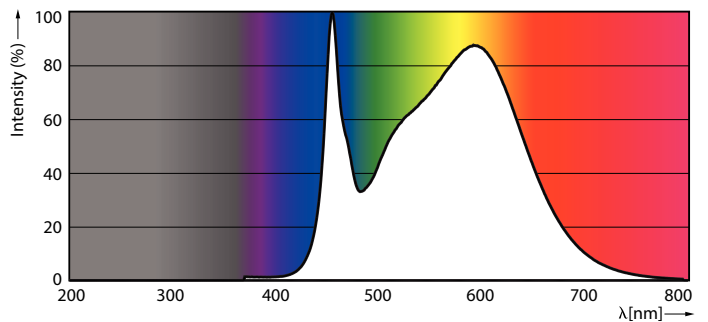

LEDtube 1500mm 20W G5 840 3000lm