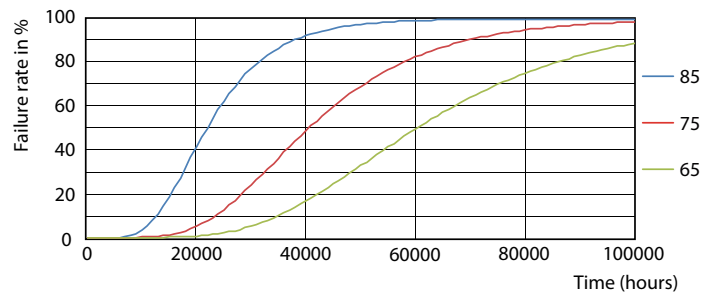

LEDtube 1500mm 20W G5 840 3000lm

MASTER LEDtube InstantFit HF T5

Fotometrische gegevens

LEDtube 600mm 8W G5 830 1000lm

Levensduur

LEDtube MAS SLR 8W 60K LifetimeVsTc-LED

LEDtube MAS SLR 8W 60K FailureRate-LED