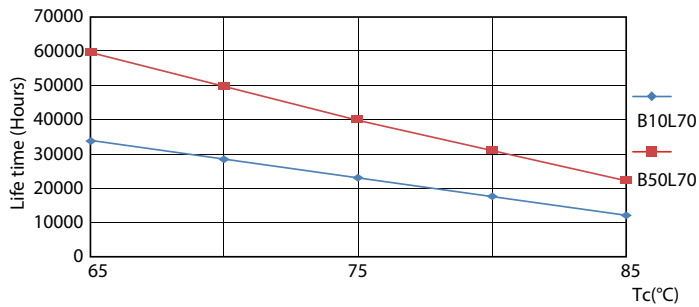

LEDtube 1500mm 20W G5 840 3000lm

MASTER LEDtube InstantFit HF T5

Fotometrische gegevens

LEDtube 600mm 8W G5 830 1000lm

Levensduur

LEDtube MAS SLR 8W 60K LifetimeVsTc-LED

LEDtube MAS SLR 8W 60K FailureRate-LED