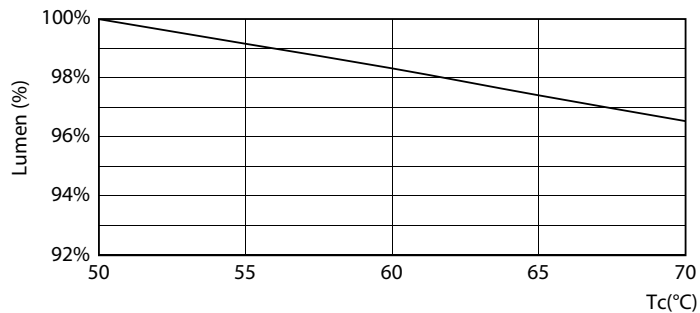

MASTER LEDtube InstantFit HF T5

Levensduur

LEDtube MAS SLR 20W 60K LumenVsTc-LMP