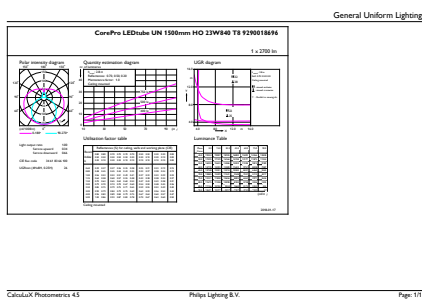

Fotometrische gegevens

23W G13 840 4000K