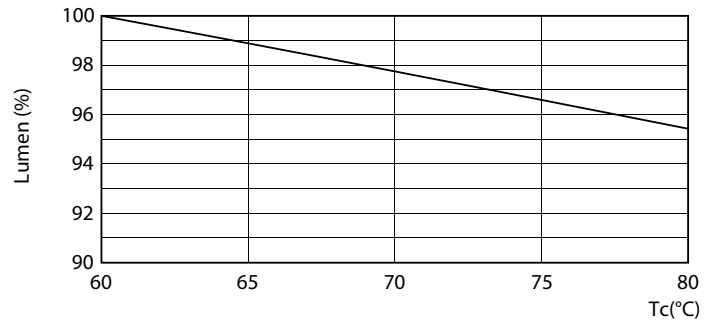

LEDtube COR SLR 23W 30K LumenVsTc-LMP-LMP