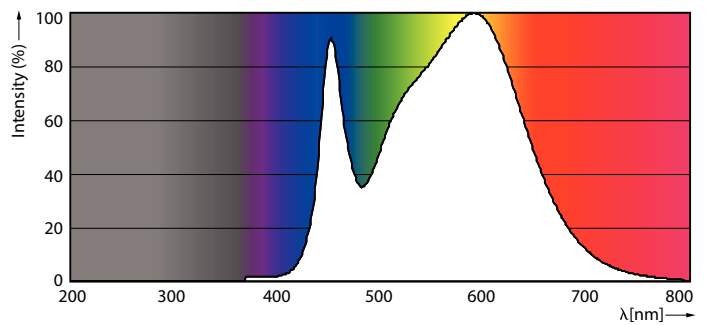

CorePro LEDtube Universal T8

T-opslag (min.)	-40 °C
T-behuizing maximaal (nom.)	60 °C

Regelsystemen en dimmers

Dimbaar	Nee

Mechanische eigenschappen en behuizing

Lampafwerking	Mat
Lampmateriaal	Glas
Productlengte	1500 mm
Lampvorm	Buis, dubbelkneeps

Goedkeuring en toepassing

Energie-efficiëntieklasse	E
Energiebesparend product	Yes
Goedkeuringsmerktekens	RoHS compliance TÜV CE-markering KEMA Keur-certificaat

Energieverbruik kWh/1.000 uur	23 kWh
EPREL-registratienummer	403584

Productgegevens

Volledige productcode	871869680174100
Productnaam voor bestelling	CorePro LEDtube UN 1500mm HO 23W840 T8
EAN/UPC - Product	8718696801741
Bestelcode	80174100
Lokale code	80174100
Numerator - Aantal per pak	1
Numerator - Dozen per buitendoos	10
SAP-materiaal	929001869602
Net Weight (Piece)	0,270 kg

Maatschets

Product	D1	D2	A1	A2	A3
CorePro LEDtube UN 1500mm HO 23W840 T8	27,9 mm	28 mm	1500 mm	1505,9 mm	1514,2 mm

Fotometrische gegevens

18W G13