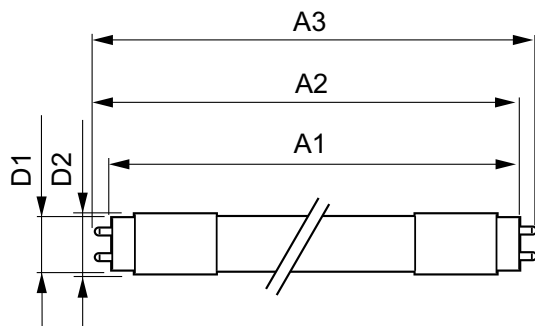

CorePro LEDtube Universal T8

T-opslag (min.)	-40 °C
T-behuizing maximaal (nom.)	60 °C

Regelsystemen en dimmers

Dimbaar	Nee

Mechanische eigenschappen en behuizing

Lampafwerking	Mat
Lampmateriaal	Glas
Productlengte	1500 mm
Lampvorm	Buis, dubbelkneeps

Goedkeuring en toepassing

Energie-efficiëntieklasse	E
Energiebesparend product	Yes
Goedkeuringsmerktekens	RoHS compliance TÜV CE-markering KEMA Keur-certificaat

Energieverbruik kWh/1.000 uur	23 kWh
EPREL-registratienummer	403584

Productgegevens

Volledige productcode	871869680174100
Productnaam voor bestelling	CorePro LEDtube UN 1500mm HO 23W840 T8
EAN/UPC - Product	8718696801741
Bestelcode	80174100
Lokale code	80174100
Numerator - Aantal per pak	1
Numerator - Dozen per buitendoos	10
SAP-materiaal	929001869602
Net Weight (Piece)	0,270 kg

Maatschets

CorePro LEDtube UN 1500mm HO 23W840 T8