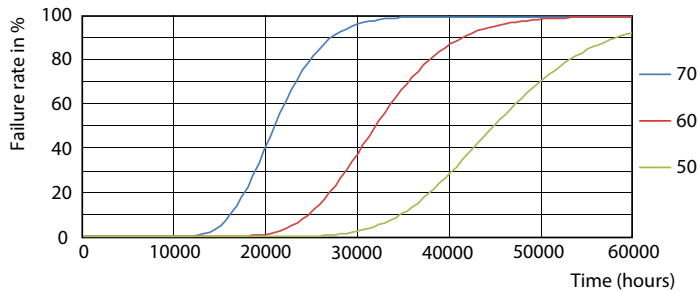

Levensduur