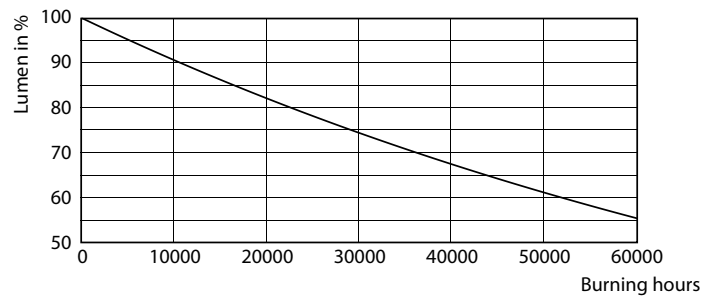

## Levensduur

LEDtube COR SLR 23W 30K FailureRate-LED-LED

LEDtube COR SLR 23W 30K LumenVsTc-LMP-LMP

18W G13

18W G13