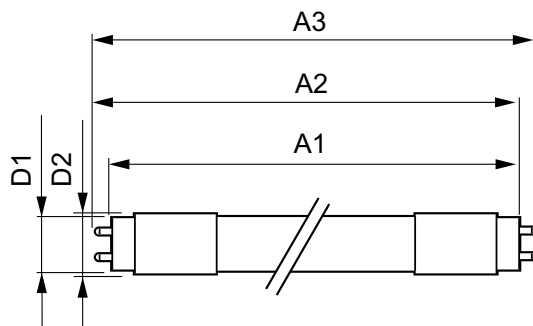

CorePro LEDtube Universal T8

T-opslag (min.)	-40 °C
T-behuizing maximaal (nom.)	60 °C

Regelsystemen en dimmers

Dimbaar	Nee

Mechanische eigenschappen en behuizing

Lampafwerking	Mat
Lampmateriaal	Glas
Productlengte	1500 mm
Lampvorm	Buis, dubbelkeeps

Goedkeuring en toepassing

Energie-efficiëntieklasse	E
Energiebesparend product	Yes
Goedkeuringsmerktekens	RoHS compliance TÜV CE-markering KEMA Keur-certificaat

Energieverbruik kWh/1.000 uur	23 kWh
EPREL-registratienummer	403585

Productgegevens

Volledige productcode	871869680176500
Productnaam voor bestelling	CorePro LEDtube UN 1500mm HO 23W865 T8
EAN/UPC - Product	8718696801765
Bestelcode	80176500
Lokale code	80176500
Numerator - Aantal per pak	1
Numerator - Dozen per buitendoos	10
SAP-materiaal	929001869702
Net Weight (Piece)	0,270 kg

Maatschets

CorePro LEDtube UN 1500mm HO 23W865 T8