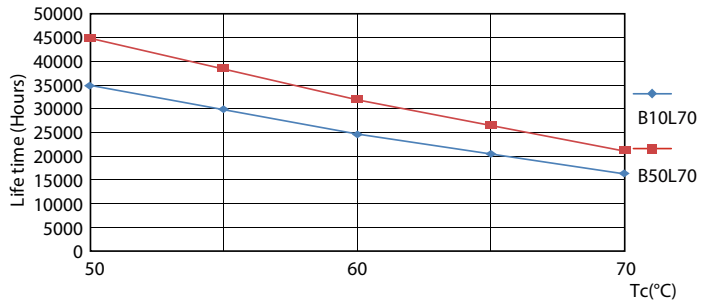

LEDtube COR SLR 23W 30K LumenVsTc-LMP-LMP

18W G13

18W G13

CorePro LEDtube Universal T8

Levensduur

LEDtube COR SLR 23W 30K LifetimeVsTc-LED-LED