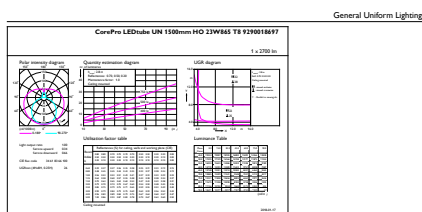

Energieverbruik kWh/1.000 uur	23 kWh
EPREL-registratienummer	403585

Productgegevens

Volledige productcode	871869680176500
Productnaam voor bestelling	CorePro LEDtube UN 1500mm HO 23W865 T8
EAN/UPC - Product	8718696801765
Bestelcode	80176500
Lokale code	80176500
Numerator - Aantal per pak	1
Numerator - Dozen per buitendoos	10
SAP-materiaal	929001869702
Net Weight (Piece)	0,270 kg

Maatschets

CorePro LEDtube UN 1500mm HO 23W865 T8

Product	D1	D2	A1	A2	A3
CorePro LEDtube UN 1500mm HO 23W865 T8	27,9 mm	28 mm	1500 mm	1505,9 mm	1514,2 mm

Fotometrische gegevens

CadLUX Photometrics 4.3

Philips Lighting B.V.