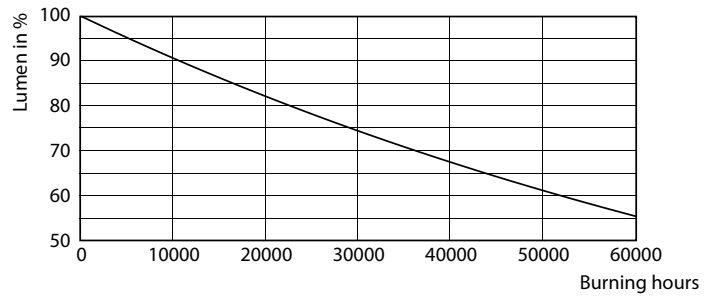

CorePro LEDtube Universal T8

Fotometrische gegevens

Levensduur

18W G13