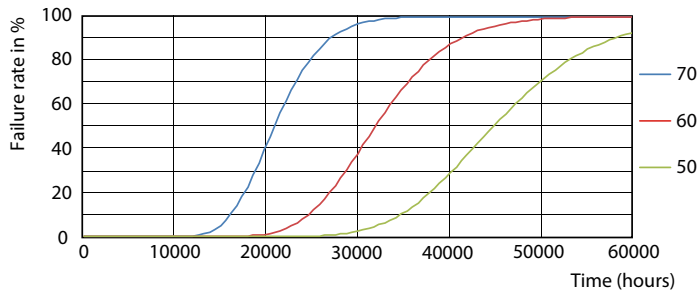

Page: 1/1

23W G13 865 6500K

18W G13 830 3000K

CorePro LEDtube Universal T8

Fotometrische gegevens

18W G13

Levensduur

LEDtube COR SLR 23W 30K FailureRate-LED-LED