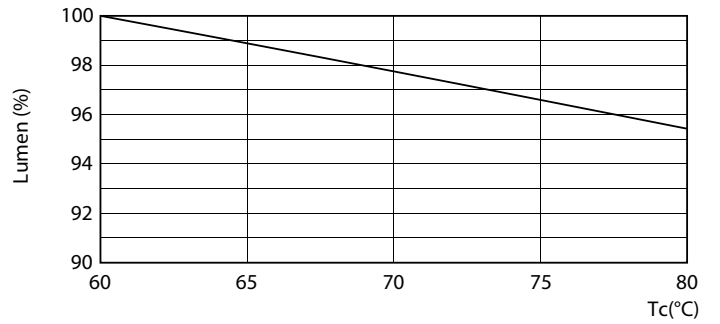

Page: 1/1

23W G13 865 6500K

18W G13 830 3000K

CorePro LEDtube Universal T8

Fotometrische gegevens

18W G13

Levensduur

LEDtube COR SLR 23W 30K FailureRate-LED-LED