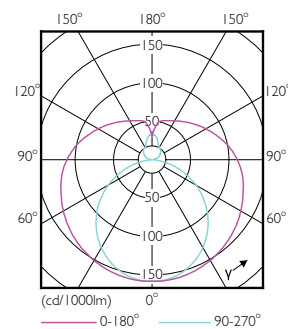

18W G13 830 3000K