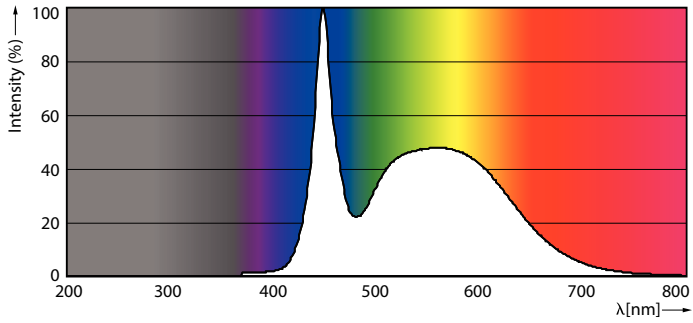

Page: 1/1

23W G13 865 6500K

18W G13 830 3000K

CorePro LEDtube Universal T8

Fotometrische gegevens

18W G13

Levensduur

LEDtube COR SLR 23W 30K FailureRate-LED-LED