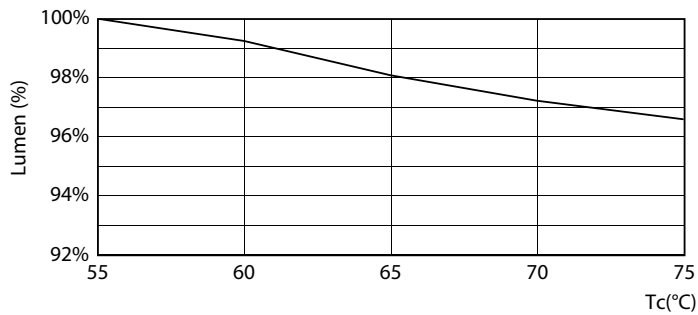

Levensduur

LEDtube MAS 1 26W 50K Lumen-VsTc-LMP