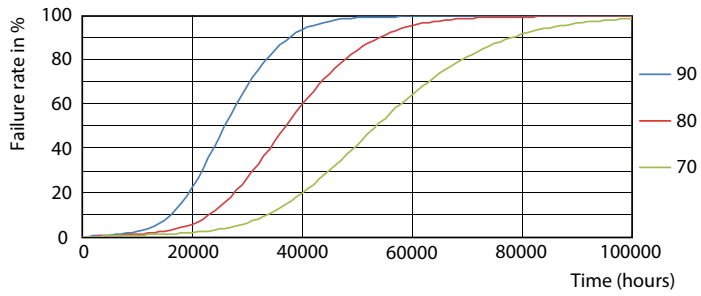

MASTER LEDtube Mains T5

Levensduur

LEDtube MAS 1 26W 50K FailureRate-LED