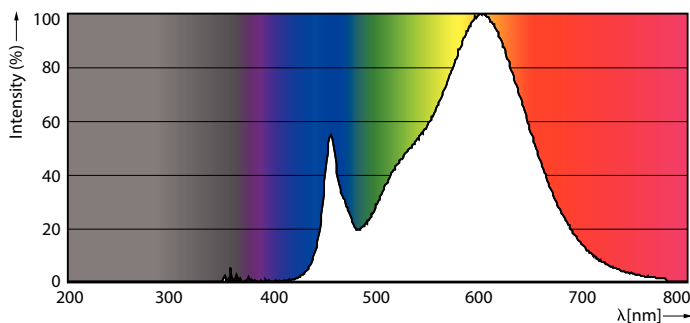

Fotometrische gegevens

26W G5