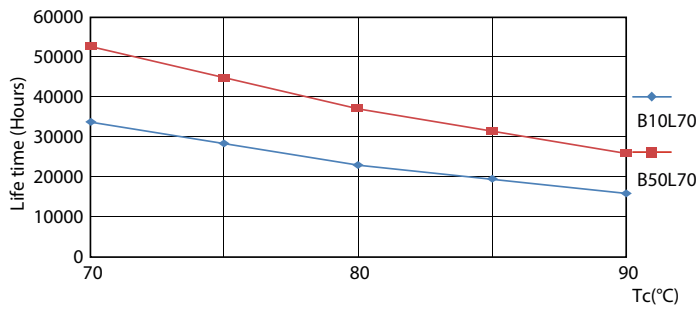

Product gegevens

Algemene informatie	
Lampvoet	G5 [G5]
CE-markering	Ja
Conform EU RoHS-richtlijn	Ja
Nominale levensduur (nom.)	50000 h
Schakelcyclus	200000
Meetreferentie van lichtstroom	Sphere
Laag	MASTER
Eisen aan armatuurontwerp	
Kleurcode	830 [CCT of 3000K]
Bundelhoek (nom.)	200 °
Lichtstroom (nom.)	3600 lm
Kleuraanduiding	Wit (WH)
Gecorreleerde kleurtemperatuur (nom.)	3000 K
Lichtrendement (gespec.) (nom.)	138,00 lm/W
Kleurconsistentie	<6
Kleurweergave-index (nom.)	80

MASTER LEDtube Mains T5

Regelsystemen en dimmers	
Dimbaar	Nee
Mechanische eigenschappen en behuizing	
Lampafwerking	Mat
Lampmateriaal	Glas
Productlengte	1500 mm
Lampvorm	Buis, dubbelkneeps
Goedkeuring en toepassing	
Energie-efficiëntieklasse	D
Energiebesparend product	Yes
Goedkeuringsmerktekens	RoHS compliance CE-markering KEMA Keur-certificaat
Energieverbruik kWh/1.000 uur	26 kWh

Fotometrische gegevens

26W G5 830 3000K

Levensduur

LEDtube MAS 1 26W 50K Lumen-VsTc-LMP

26W G5

LEDtube MAS 1 26W 50K LifetimeVsTc-LED

26W G5

MASTER LEDtube Mains T5