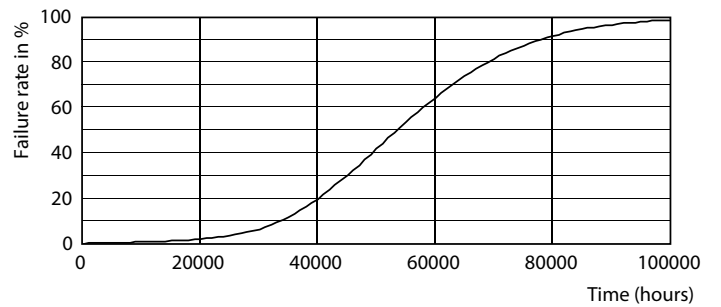

Fotometrische gegevens

26W G5 830 3000K

Levensduur

LEDtube MAS 1 26W 50K Lumen-VsTc-LMP

26W G5

LEDtube MAS 1 26W 50K LifetimeVsTc-LED

26W G5

MASTER LEDtube Mains T5