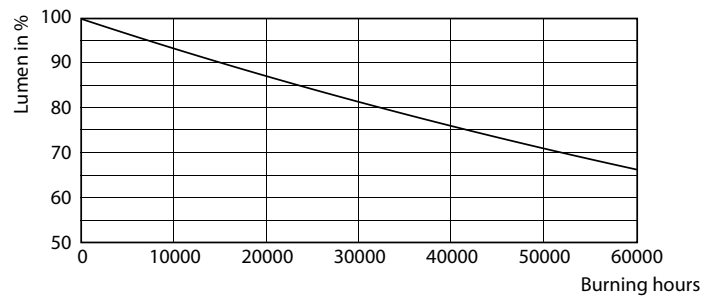

Product gegevens

Algemene informatie	
Lampvoet	G5 [G5]
CE-markering	Ja
Conform EU RoHS-richtlijn	Ja
Nominale levensduur (nom.)	50000 h
Schakelcyclus	200000
Meetreferentie van lichtstroom	Sphere
Laag	MASTER
Eisen aan armatuurontwerp	
Kleurcode	830 [CCT of 3000K]
Bundelhoek (nom.)	200 °
Lichtstroom (nom.)	3600 lm
Kleuraanduiding	Wit (WH)
Gecorreleerde kleurtemperatuur (nom.)	3000 K
Lichtrendement (gespec.) (nom.)	138,00 lm/W
Kleurconsistentie	<6
Kleurweergave-index (nom.)	80

MASTER LEDtube Mains T5

Regelsystemen en dimmers	
Dimbaar	Nee
Mechanische eigenschappen en behuizing	
Lampafwerking	Mat
Lampmateriaal	Glas
Productlengte	1500 mm
Lampvorm	Buis, dubbelkneeps
Goedkeuring en toepassing	
Energie-efficiëntieklasse	D
Energiebesparend product	Yes
Goedkeuringsmerktekens	RoHS compliance CE-markering KEMA Keur-certificaat
Energieverbruik kWh/1.000 uur	26 kWh

Fotometrische gegevens

26W G5 830 3000K

Levensduur

LEDtube MAS 1 26W 50K Lumen-VsTc-LMP

26W G5

LEDtube MAS 1 26W 50K LifetimeVsTc-LED

26W G5

MASTER LEDtube Mains T5