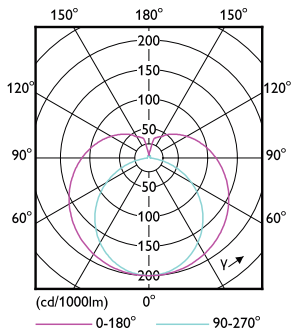

MASTER LEDtube Mains T5

Regelsystemen en dimmers	
Dimbaar	Nee
Mechanische eigenschappen en behuizing	
Lampafwerking	Mat
Lampmateriaal	Glas
Productlengte	1500 mm
Lampvorm	Buis, dubbelkneeps
Goedkeuring en toepassing	
Energie-efficiëntieklasse	D
Energiebesparend product	Yes
Goedkeuringsmerktekens	RoHS compliance CE-markering KEMA Keur-certificaat
Energieverbruik kWh/1.000 uur	26 kWh

Maatschets

MASTER LEDtube 1500mm HO 26W 830 T5

Product	D1	D2	A1	A2	A3
MASTER LEDtube 1500mm HO 26W 830 T5	15 mm	16,9 mm	1449 mm	1456,1 mm	1463,2 mm

Fotometrische gegevens

26W G5

26W G5 830 3000K

MASTER LEDtube Mains T5

Fotometrische gegevens

26W G5 830 3000K

Levensduur

LEDtube MAS 1 26W 50K Lumen-VsTc-LMP

26W G5

LEDtube MAS 1 26W 50K LifetimeVsTc-LED

26W G5

MASTER LEDtube Mains T5