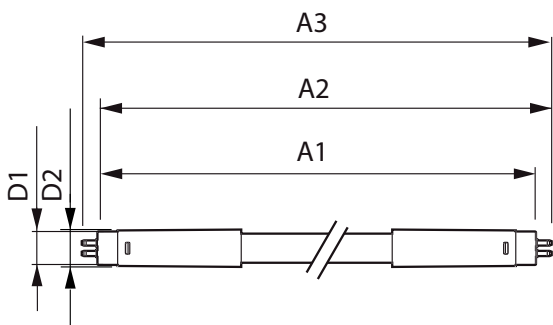

Product gegevens

Algemene informatie	
Lampvoet	G5 [G5]
CE-markering	Ja
Conform EU RoHS-richtlijn	Ja
Nominale levensduur (nom.)	50000 h
Schakelcyclus	200000
Meetreferentie van lichtstroom	Sphere
Laag	MASTER
Eisen aan armatuurontwerp	
Kleurcode	830 [CCT of 3000K]
Bundelhoek (nom.)	200 °
Lichtstroom (nom.)	3600 lm
Kleuraanduiding	Wit (WH)
Gecorreleerde kleurtemperatuur (nom.)	3000 K
Lichtrendement (gespec.) (nom.)	138,00 lm/W
Kleurconsistentie	<6
Kleurweergave-index (nom.)	80

MASTER LEDtube Mains T5

Regelsystemen en dimmers	
Dimbaar	Nee
Mechanische eigenschappen en behuizing	
Lampafwerking	Mat
Lampmateriaal	Glas
Productlengte	1500 mm
Lampvorm	Buis, dubbelkneeps
Goedkeuring en toepassing	
Energie-efficiëntieklasse	D
Energiebesparend product	Yes
Goedkeuringsmerktekens	RoHS compliance CE-markering KEMA Keur-certificaat
Energieverbruik kWh/1.000 uur	26 kWh

EPREL-registratienummer	652785
Productgegevens	
Volledige productcode	871869681929600
Productnaam voor bestelling	MASTER LEDtube 1500mm HO 26W 830 T5
EAN/UPC - Product	8718696819296
Bestelcode	81929600
Lokale code	81929600
Numerator - Aantal per pak	1
Numerator - Dozen per buitendoos	10
SAP-materiaal	929001908802
Net Weight (Piece)	0,285 kg

Maatschets

MASTER LEDtube 1500mm HO 26W 830 T5

Product	D1	D2	A1	A2	A3
MASTER LEDtube 1500mm HO 26W 830 T5	15 mm	16,9 mm	1449 mm	1456,1 mm	1463,2 mm

Fotometrische gegevens

26W G5

26W G5 830 3000K

MASTER LEDtube Mains T5