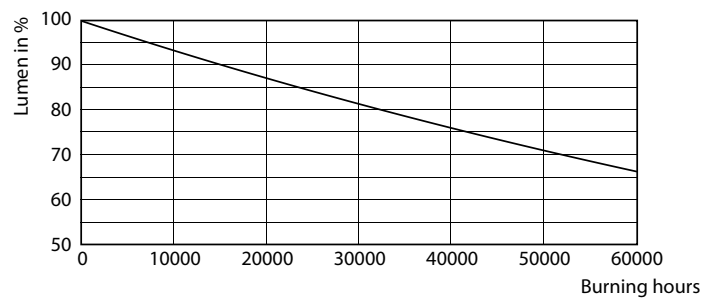

Product gegevens

Algemene informatie	
Lampvoet	G5 [G5]
Conform EU RoHS-richtlijn	Ja
Nominale levensduur (nom.)	50000 h
Schakelcyclus	200000
Meetreferentie van lichtstroom	Sphere

Eisen aan armatuurontwerp	
Kleurcode	865 [CCT of 6500K]
Bundelhoek (nom.)	200 °
Lichtstroom (nom.)	3900 lm
Kleuraanduiding	Koel Daglicht
Gecorreleerde kleurtemperatuur (nom.)	6500 K
Lichtrendement (gespec.) (nom.)	150 lm/W
Kleurconsistentie	<6
Kleurweergave-index (nom.)	80
LLMF bij einde nominale levensduur (nom.)	70 %

Temperatuur	
T-omgeving (max.)	45 °C
T-omgeving (min.)	-20 °C
T-opslag (max.)	65 °C
T-opslag (min.)	-40 °C
T-behuizing maximaal (nom.)	70 °C

MASTER LEDtube Mains T5

Regelsystemen en dimmers	
Dimbaar	Nee
Mechanische eigenschappen en behuizing	
Lampafwerking	Mat
Lampmateriaal	Glas
Productlengte	1500 mm
Lampvorm	Buis, dubbelkneeps
Goedkeuring en toepassing	
Energie-efficiëntieklasse	D
Energiebesparend product	Yes
Goedkeuringsmerktekens	RoHS compliance CE-markering KEMA Keur-certificaat
Energieverbruik kWh/1.000 uur	26 kWh

Fotometrische gegevens

26W G5 830 3000K

Levensduur

LEDtube MAS 1 26W 50K Lumen-VsTc-LMP

26W G5

LEDtube MAS 1 26W 50K LifetimeVsTc-LED

26W G5

MASTER LEDtube Mains T5