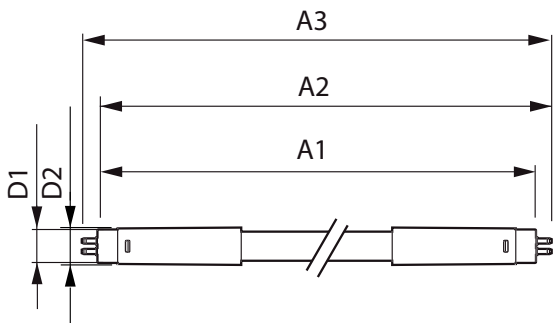

Product gegevens

Algemene informatie	
Lampvoet	G5 [G5]
Conform EU RoHS-richtlijn	Ja
Nominale levensduur (nom.)	50000 h
Schakelcyclus	200000
Meetreferentie van lichtstroom	Sphere

Eisen aan armatuurontwerp	
Kleurcode	865 [CCT of 6500K]
Bundelhoek (nom.)	200 °
Lichtstroom (nom.)	3900 lm
Kleuraanduiding	Koel Daglicht
Gecorreleerde kleurtemperatuur (nom.)	6500 K
Lichtrendement (gespec.) (nom.)	150 lm/W
Kleurconsistentie	<6
Kleurweergave-index (nom.)	80
LLMF bij einde nominale levensduur (nom.)	70 %

Temperatuur	
T-omgeving (max.)	45 °C
T-omgeving (min.)	-20 °C
T-opslag (max.)	65 °C
T-opslag (min.)	-40 °C
T-behuizing maximaal (nom.)	70 °C

MASTER LEDtube Mains T5

Regelsystemen en dimmers	
Dimbaar	Nee
Mechanische eigenschappen en behuizing	
Lampafwerking	Mat
Lampmateriaal	Glas
Productlengte	1500 mm
Lampvorm	Buis, dubbelkneeps
Goedkeuring en toepassing	
Energie-efficiëntieklasse	D
Energiebesparend product	Yes
Goedkeuringsmerktekens	RoHS compliance CE-markering KEMA Keur-certificaat
Energieverbruik kWh/1.000 uur	26 kWh

EPREL-registratienummer	652786
Productgegevens	
Volledige productcode	871869681933300
Productnaam voor bestelling	MASTER LEDtube 1500mm HO 26W 865 T5
EAN/UPC - Product	8718696819333
Bestelcode	81933300
Lokale code	81933300
Numerator - Aantal per pak	1
Numerator - Dozen per buitendoos	10
SAP-materiaal	929001909002
Net Weight (Piece)	0,285 kg

Maatschets

MASTER LEDtube 1500mm HO 26W 865 T5

Product	D1	D2	A1	A2	A3
MASTER LEDtube 1500mm HO 26W 865 T5	15 mm	16,9 mm	1449 mm	1456,1 mm	1463,2 mm

Fotometrische gegevens

26W G5 865 6500K

26W G5

MASTER LEDtube Mains T5