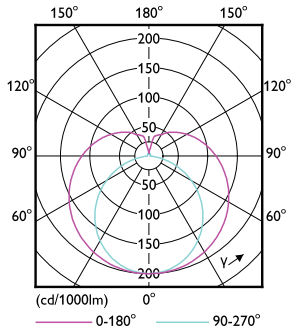

Temperatuur	
T-omgeving (max.)	45 °C
T-omgeving (min.)	-20 °C
T-opslag (max.)	65 °C
T-opslag (min.)	-40 °C
T-behuizing maximaal (nom.)	70 °C

MASTER LEDtube Mains T5

Regelsystemen en dimmers	
Dimbaar	Nee
Mechanische eigenschappen en behuizing	
Lampafwerking	Mat
Lampmateriaal	Glas
Productlengte	1500 mm
Lampvorm	Buis, dubbelkneeps
Goedkeuring en toepassing	
Energie-efficiëntieklasse	D
Energiebesparend product	Yes
Goedkeuringsmerktekens	RoHS compliance CE-markering KEMA Keur-certificaat
Energieverbruik kWh/1.000 uur	26 kWh

Maatschets

MASTER LEDtube 1500mm HO 26W 865 T5

Product	D1	D2	A1	A2	A3
MASTER LEDtube 1500mm HO 26W 865 T5	15 mm	16,9 mm	1449 mm	1456,1 mm	1463,2 mm

Fotometrische gegevens

26W G5 865 6500K

26W G5

MASTER LEDtube Mains T5

Fotometrische gegevens

26W G5 830 3000K

Levensduur

LEDtube MAS 1 26W 50K Lumen-VsTc-LMP

26W G5

LEDtube MAS 1 26W 50K LifetimeVsTc-LED

26W G5

MASTER LEDtube Mains T5