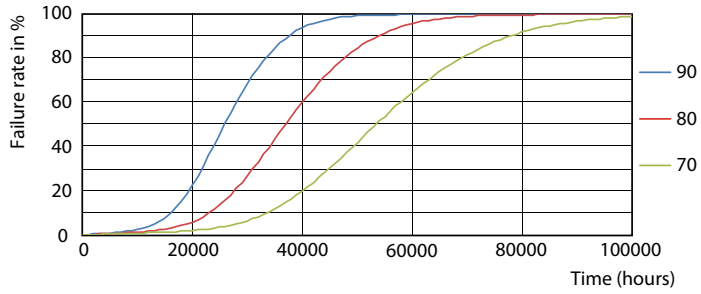

MASTER LEDtube Mains T5

Levensduur

LEDtube MAS 1 26W 50K FailureRate-LED