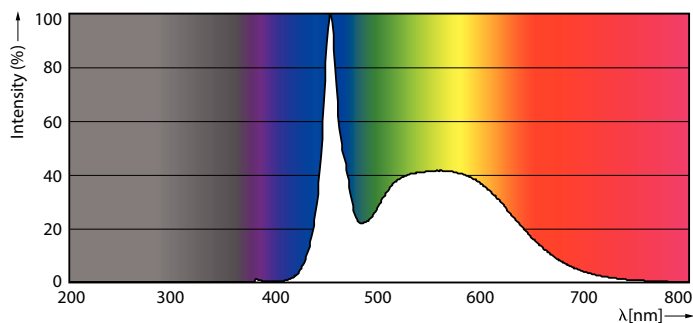

Product gegevens

Algemene informatie	
Lampvoet	G5 [G5]
Conform EU RoHS-richtlijn	Ja
Nominale levensduur (nom.)	50000 h
Schakelcyclus	200000
Meetreferentie van lichtstroom	Sphere

Eisen aan armatuurontwerp	
Kleurcode	865 [CCT of 6500K]
Bundelhoek (nom.)	200 °
Lichtstroom (nom.)	3900 lm
Kleuraanduiding	Koel Daglicht
Gecorreleerde kleurtemperatuur (nom.)	6500 K
Lichtrendement (gespec.) (nom.)	150 lm/W
Kleurconsistentie	<6
Kleurweergave-index (nom.)	80
LLMF bij einde nominale levensduur (nom.)	70 %

Maatschets

MASTER LEDtube 1500mm HO 26W 865 T5

Product	D1	D2	A1	A2	A3
MASTER LEDtube 1500mm HO 26W 865 T5	15 mm	16,9 mm	1449 mm	1456,1 mm	1463,2 mm

Fotometrische gegevens

26W G5 865 6500K

26W G5

MASTER LEDtube Mains T5

Fotometrische gegevens

26W G5 830 3000K

Levensduur

LEDtube MAS 1 26W 50K Lumen-VsTc-LMP

26W G5

LEDtube MAS 1 26W 50K LifetimeVsTc-LED

26W G5

MASTER LEDtube Mains T5