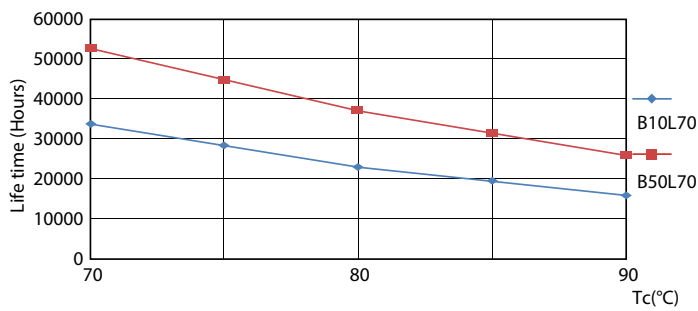

Product gegevens

Algemene informatie	
Lampvoet	G5 [G5]
Conform EU RoHS-richtlijn	Ja
Nominale levensduur (nom.)	50000 h
Schakelcyclus	200000
Meetreferentie van lichtstroom	Sphere

Eisen aan armatuurontwerp	
Kleurcode	865 [CCT of 6500K]
Bundelhoek (nom.)	200 °
Lichtstroom (nom.)	3900 lm
Kleuraanduiding	Koel Daglicht
Gecorreleerde kleurtemperatuur (nom.)	6500 K
Lichtrendement (gespec.) (nom.)	150 lm/W
Kleurconsistentie	<6
Kleurweergave-index (nom.)	80
LLMF bij einde nominale levensduur (nom.)	70 %

Temperatuur	
T-omgeving (max.)	45 °C
T-omgeving (min.)	-20 °C
T-opslag (max.)	65 °C
T-opslag (min.)	-40 °C
T-behuizing maximaal (nom.)	70 °C

MASTER LEDtube Mains T5

Regelsystemen en dimmers	
Dimbaar	Nee
Mechanische eigenschappen en behuizing	
Lampafwerking	Mat
Lampmateriaal	Glas
Productlengte	1500 mm
Lampvorm	Buis, dubbelkneeps
Goedkeuring en toepassing	
Energie-efficiëntieklasse	D
Energiebesparend product	Yes
Goedkeuringsmerktekens	RoHS compliance CE-markering KEMA Keur-certificaat
Energieverbruik kWh/1.000 uur	26 kWh

Fotometrische gegevens

26W G5 830 3000K

Levensduur

LEDtube MAS 1 26W 50K Lumen-VsTc-LMP

26W G5

LEDtube MAS 1 26W 50K LifetimeVsTc-LED

26W G5

MASTER LEDtube Mains T5