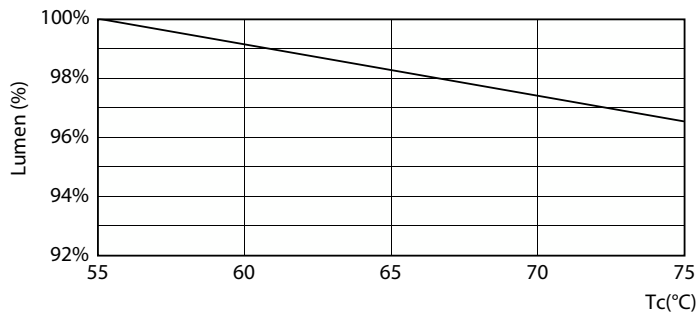

Levensduur

LumenVsTc