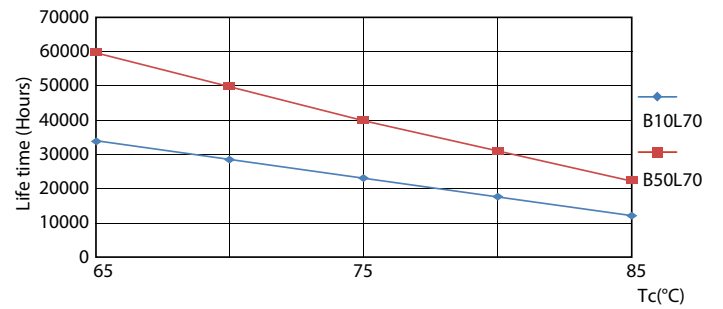

Kleuraanduiding	Wit (WH)
Gecorreleerde kleurtemperatuur (nom.)	3000 K
Lichtrendement (gespec.) (nom.)	125,00 lm/W
Kleurconsistentie	<6
Kleurweergave-index (nom.)	80
LLMF bij einde nominale levensduur (nom.)	70 %
Bedrijfs- en elektrische gegevens	
Ingangsfrequentie	50 tot 60 Hz
Power (Rated) (Nom)	8 W
Lampstroom (max.)	38 mA
Lampstroom (min.)	34 mA
Opstarttijd (nom.)	0,5 s

Light Distribution Diagram

LEDtube 220-240V G13 3000k

Levensduur

LumenVsTc

LifetimeVsTc

MASTER Value LEDtube T8

Levensduur

FailureRate

Lumen Maintenance Diagram

Life Expectancy Diagram