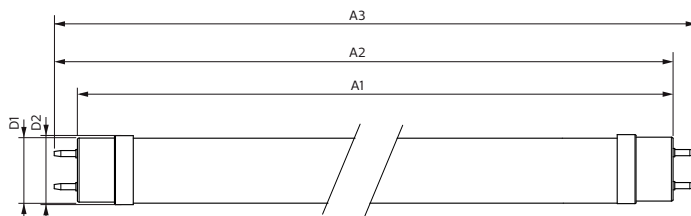

MASTER Value LEDtube T8

Opwarmtijd tot 60% lichtopbrengst (nom.)	0,5 s
Arbeidsfactor (nom.)	0,9
Spanning (nom.)	220-240 V

Temperatuur

T-omgeving (max.)	45 °C
T-omgeving (min.)	-20 °C
T-opslag (max.)	65 °C
T-opslag (min.)	-40 °C
T-behuizing maximaal (nom.)	55 °C

Regelsystemen en dimmers

Dimbaar	Nee

Mechanische eigenschappen en behuizing

Lampafwerking	Mat
Lampmateriaal	Glas
Productlengte	600 mm
Lampvorm	Buis, dubbelkneeps

Goedkeuring en toepassing

Energie-efficiëntieklasse	E

Energiebesparend product	Yes
Goedkeuringsmerkttekens	RoHS compliance TÜV CE-markering KEMA Keur-certificaat
Energieverbruik kWh/1.000 uur	8 kWh
EPREL-registratienummer	1095862

Productgegevens

Volledige productcode	871869964679000
Productnaam voor bestelling	MASTER LEDtube VLE 600mm HO 8W 830 T8
EAN/UPC - Product	8718699646790
Bestelcode	64679000
Lokale code	64679000
Numerator - Aantal per pak	1
Numerator - Dozen per buitendoos	10
SAP-materiaal	929002021102
Net Weight (Piece)	0,110 kg

Maatschets

Product	D1	D2	A1	A2	A3
MASTER LEDtube VLE 600mm HO 8W 830 T8	25,8 mm	28 mm	588,5 mm	595,5 mm	602,5 mm

MASTER LEDtube VLE 600mm HO 8W 830 T8