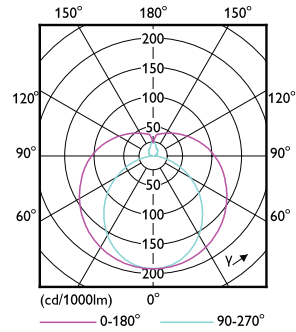

Kleuraanduiding	Wit (WH)
Gecorreleerde kleurtemperatuur (nom.)	3000 K
Lichtrendement (gespec.) (nom.)	125,00 lm/W
Kleurconsistentie	<6
Kleurweergave-index (nom.)	80
LLMF bij einde nominale levensduur (nom.)	70 %
Bedrijfs- en elektrische gegevens	
Ingangsfrequentie	50 tot 60 Hz
Power (Rated) (Nom)	8 W
Lampstroom (max.)	38 mA
Lampstroom (min.)	34 mA
Opstarttijd (nom.)	0,5 s

Maatschets

Product	D1	D2	A1	A2	A3
MASTER LEDtube VLE 600mm HO 8W 830 T8	25,8 mm	28 mm	588,5 mm	595,5 mm	602,5 mm

MASTER LEDtube VLE 600mm HO 8W 830 T8

MASTER Value LEDtube T8

Fotometrische gegevens

LEDtube MAS SLR 8W G13 1000lm 830-GUL

Lumen Maintenance Diagram

Life Expectancy Diagram