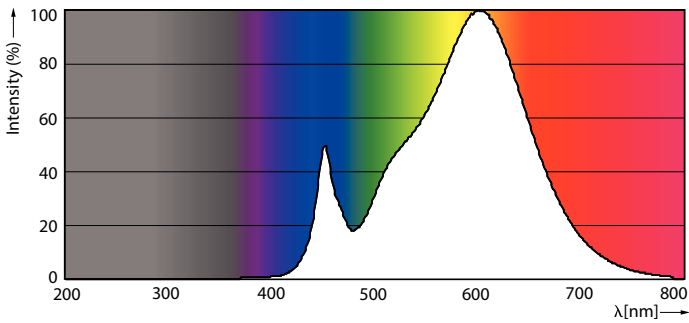

LEDtube MAS SLR 8W G13 1000lm 830-GUL

LEDtube 220-240V G13 3000k