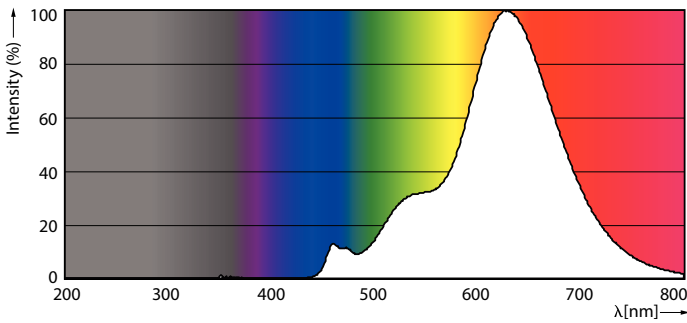

Fotometrische gegevens

CLA LED GOLD