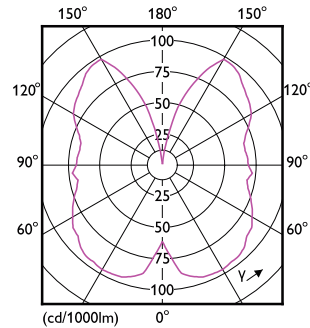

CLA LED GOLD

© 2021 Philips Lighting B.V. Page 11

Bulb G95 230V 5W-25W 250lm 2000K E27 D