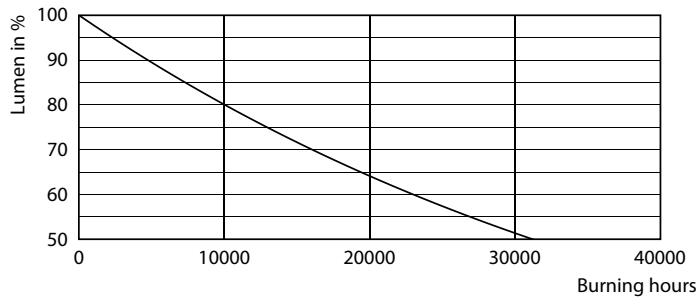

Product gegevens

Algemene informatie	
Lampvoet	E27 [E27]
Conform EU RoHS-richtlijn	Ja
Nominale levensduur (nom.)	15000 h
Schakelcyclus	20.000X
Technisch type	5.5-25W

Eisen aan armatuurontwerp	
Kleurcode	820 [CCT van 2000 K]
Lichtstroom (nom.)	250 lm
Kleuraanduiding	Flame
Gecorreleerde kleurtemperatuur (nom.)	2000 K
Lichtrendement (gespec.) (nom.)	45,00 lm/W
Kleurconsistentie	<6
Kleurweergave-index (nom.)	80
LLMF bij einde nominale levensduur (nom.)	70 %

Fotometrische gegevens

CLA LED GOLD

CLA LED GOLD

© 2021 Philips Lighting B.V. Page 11

Bulb G95 230V 5W-25W 250lm 2000K E27 D

Klassieke LED-gloeidraadlampen

Levensduur

CLA LED GOLD