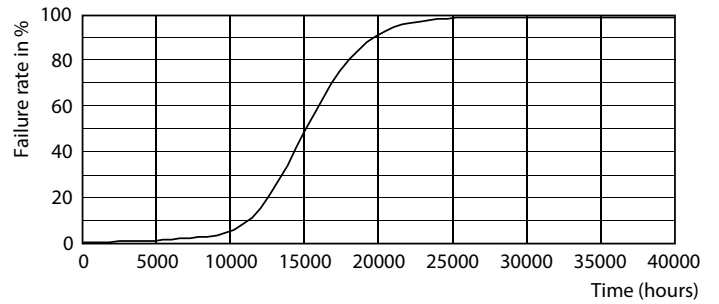

Product gegevens

Algemene informatie	
Lampvoet	E27 [E27]
Conform EU RoHS-richtlijn	Ja
Nominale levensduur (nom.)	15000 h
Schakelcyclus	20.000X
Technisch type	5.5-25W

Eisen aan armatuurontwerp	
Kleurcode	820 [CCT van 2000 K]
Lichtstroom (nom.)	250 lm
Kleuraanduiding	Flame
Gecorreleerde kleurtemperatuur (nom.)	2000 K
Lichtrendement (gespec.) (nom.)	45,00 lm/W
Kleurconsistentie	<6
Kleurweergave-index (nom.)	80
LLMF bij einde nominale levensduur (nom.)	70 %

Fotometrische gegevens

CLA LED GOLD

CLA LED GOLD

© 2021 Philips Lighting B.V. Page 11

Bulb G95 230V 5W-25W 250lm 2000K E27 D

Klassieke LED-gloeidraadlampen

Levensduur

CLA LED GOLD