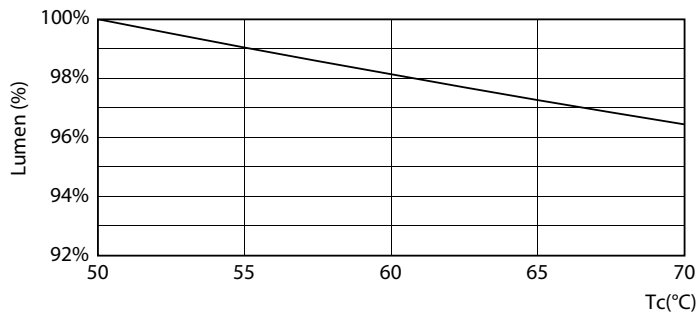

MASTER LEDtube InstantFit HF T5

Fotometrische gegevens

© 2022 Philips Lighting B.V. Page 1/11

LEDtube MAS 26W G5 3900lm 840 1500mm

Levensduur

LEDtube_60K_FailureRate

LEDtube_60K_LifetimeVsTc

LEDtube 26W 60K LumenVsTc 2