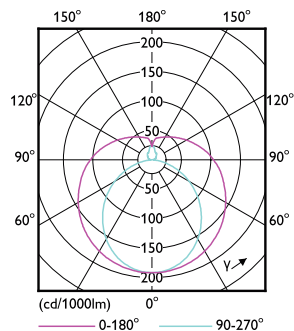

Maatschets

TLED 1500mm HF 26W 3900lm 4000K G5

Product	D1	D2	A1	A2	A3
Master LEDtube HF 1500mm HO 26W 840 T5 OE	15,5 mm	19 mm	1449 mm	1456 mm	1463 mm

Fotometrische gegevens

LEDtube MAS 26W G5 3900lm 840

LEDtube MAS 26W G5 3700lm