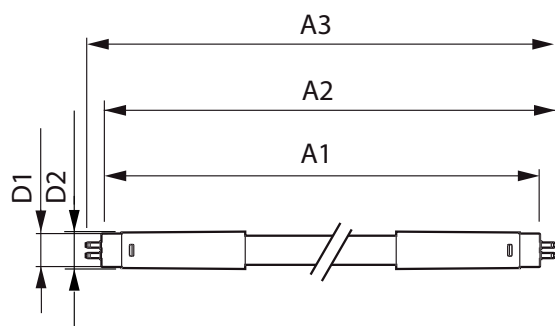

MASTER LEDtube InstantFit HF T5

T-behuizing maximaal (nom.)	50 °C

Regelsystemen en Dimmers

Dimbaar	Ja - Controleer de compatibiliteit van het VSA

Mechanische eigenschappen en Behuizing

Lampafwerking	Mat
Lampmateriaal	Glas
Productlengte	1500 mm
Lampvorm	Buis, dubbelkneeps

Goedkeuring en Toepassing

Energie-efficiëntieklasse	D
Energiebesparend product	Yes
Goedkeuringsmerktekens	RoHS compliance CE-markering KEMA Keur-certificaat

Goedkeuringsmerktekens	TÜV
Energieverbruik kWh/1.000 uur	26 kWh
EPREL-registratienummer	406213

Productgegevens

Volledige productcode	871869974959000
Productnaam voor bestelling	Master LEDtube HF 1500mm HO 26W 840 T5 OE
EAN/UPC - Product	8718699749590
Bestelcode	74959000
Lokale code	74959000
Numerator - Aantal per pak	1
Numerator - Dozen per buitendoos	10
SAP-materiaal	929002352402
Nettogewicht SAP (per stuk)	0,380 kg

Maatschets

TLED 1500mm HF 26W 3900lm 4000K G5

Product	D1	D2	A1	A2	A3
Master LEDtube HF 1500mm HO 26W 840 T5 OE	15,5 mm	19 mm	1449 mm	1456 mm	1463 mm