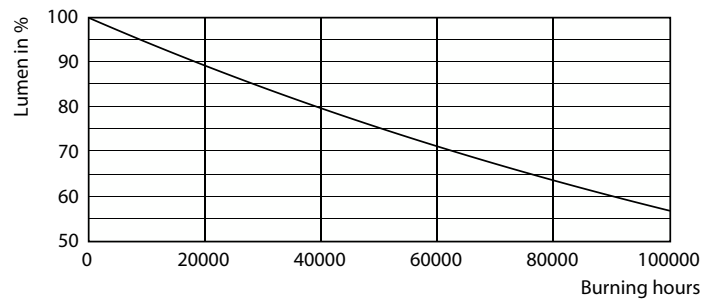

MASTER LEDtube InstantFit HF T5

Fotometrische gegevens

© 2022 Philips Lighting B.V. Page 1/11

LEDtube MAS 26W G5 3900lm 840 1500mm

Levensduur

LEDtube_60K_FailureRate

LEDtube_60K_LifetimeVsTc

LEDtube 26W 60K LumenVsTc 2