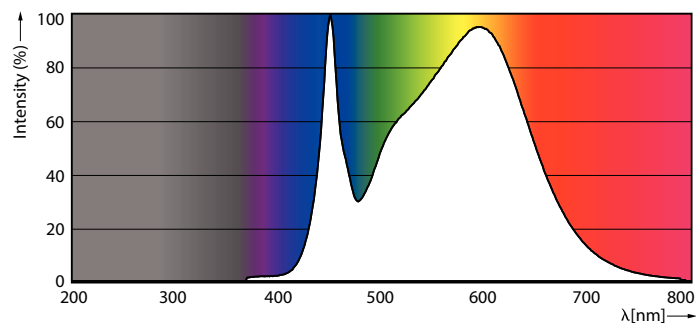

Fotometrische gegevens

LEDtube MAS 26W G5 3900lm 840