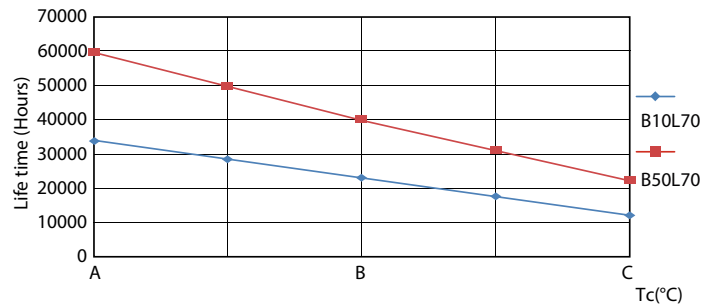

Product gegevens

Algemene informatie	
Lampvoet	G5 [G5]
Conform EU RoHS-richtlijn	Ja
Nominale levensduur (nom.)	60000 h
Schakelcyclus	50.000X
Technisch type	26-49W
Meetreferentie van lichtstroom	Sphere

Eisen aan armatuurontwerp	
Kleurcode	840 [CCT of 4000K (841)]
Bundelhoek (nom.)	200 °
Lichtstroom (nom.)	3900 lm
Kleuraanduiding	Koel Wit (CW)
Gecorreleerde kleurtemperatuur (nom.)	4000 K
Lichtrendement (gespec.) (nom.)	150,00 lm/W
Kleurconsistentie	<6
Kleurweergave-index (nom.)	80

MASTER LEDtube InstantFit HF T5

Fotometrische gegevens

© 2022 Philips Lighting B.V. Page 1/11

LEDtube MAS 26W G5 3900lm 840 1500mm

Levensduur

LEDtube_60K_FailureRate

LEDtube_60K_LifetimeVsTc

LEDtube 26W 60K LumenVsTc 2