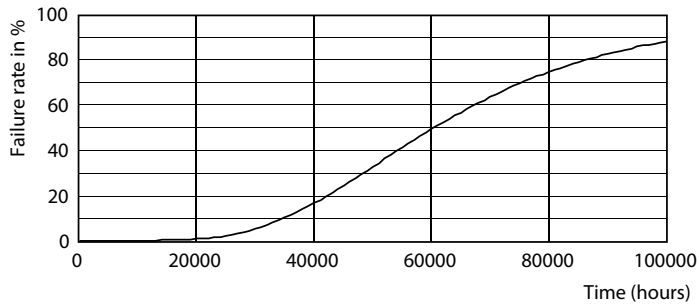

MASTER LEDtube InstantFit HF T5

Levensduur

LEDtube_60K