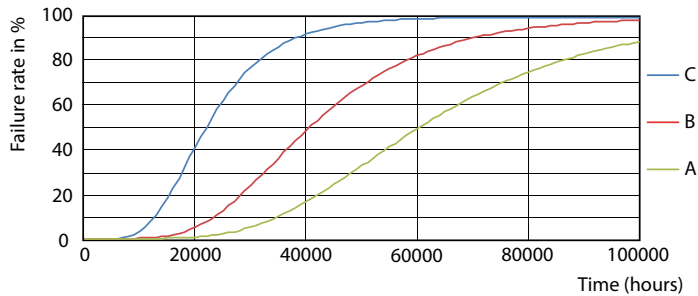

MASTER LEDtube InstantFit HF T5

Fotometrische gegevens

© 2022 Philips Lighting B.V. Page 1/11

LEDtube MAS 26W G5 3900lm 840 1500mm

Levensduur

LEDtube_60K_FailureRate

LEDtube_60K_LifetimeVsTc

LEDtube 26W 60K LumenVsTc 2