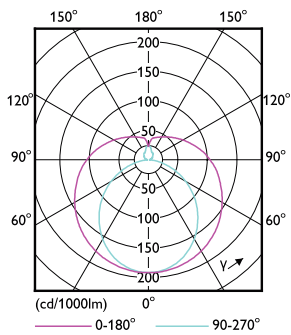

Mechanische eigenschappen en Behuizing

Lampafwerking	Mat
Lampmateriaal	Glas
Productlengte	600 mm
Lampvorm	Buis, dubbelkneeps

Goedkeuring en Toepassing

Energiebesparend product	Yes
Goedkeuringsmerktekens	RoHS compliance CE-markering KEMA Keur-certificaat
Energieverbruik kWh/1.000 uur	8 kWh

Maatschets

Master LEDtube 600mm 8W865 G5 WV GMGC

Product	D1	D2	A1	A2	A3
MASTER LEDtube 600mm HE 8W 865 T5	15,8 mm	19 mm	549 mm	556,1 mm	563,2 mm

Fotometrische gegevens

LEDtube MAS 8W G5 1000lm

LEDtube MAS 8W G5 1050lm 865