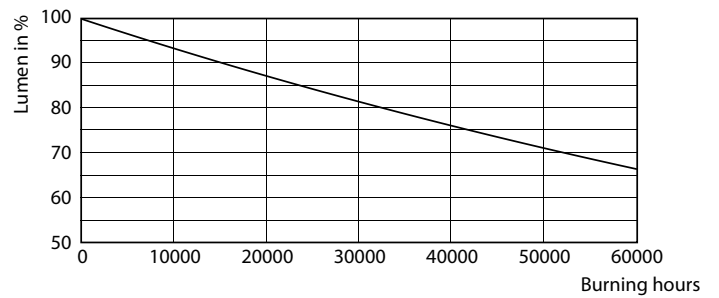

Product gegevens

Algemene informatie	
Lampvoet	G5 [G5]
Conform EU RoHS-richtlijn	Ja
Nominale levensduur (nom.)	50000 h
Schakelcyclus	200.000X
Technisch type	8-14W

Eisen aan armatuurontwerp	
Kleurcode	865 [CCT of 6500K]
Bundelhoek (nom.)	200 °
Lichtstroom (nom.)	1050 lm
Kleuraanduiding	Koel Daglicht
Gecorreleerde kleurtemperatuur (nom.)	6500 K
Lichtrendement (gespec.) (nom.)	131,00 lm/W
Kleurconsistentie	<6
Kleurweergave-index (nom.)	80
LLMF bij einde nominale levensduur (nom.)	70 %

Mechanische eigenschappen en Behuizing

Lampafwerking	Mat
Lampmateriaal	Glas
Productlengte	600 mm
Lampvorm	Buis, dubbelkneeps

Goedkeuring en Toepassing

Energiebesparend product	Yes
Goedkeuringsmerktekens	RoHS compliance CE-markering KEMA Keur-certificaat
Energieverbruik kWh/1.000 uur	8 kWh

MASTER LEDtube Mains T5

Fotometrische gegevens

LEDtube MAS 8W G5 1050lm 865

Levensduur

LEDtube 50K-LED

LEDtube 50K FailureRate-LED

LEDtube 8W 50K LumenVsTc

LEDtube 50K-LMP