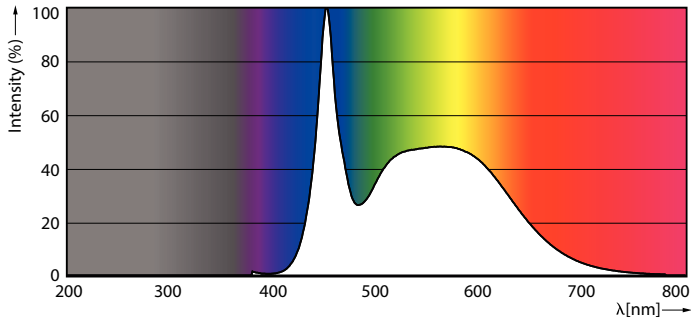

MASTER LEDtube Mains T5

Fotometrische gegevens

LEDtube MAS 8W G5 1050lm 865