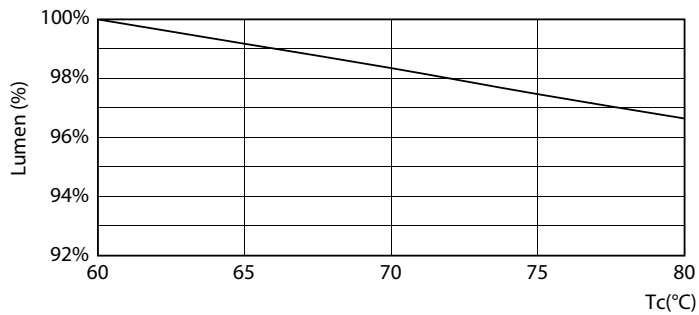

Product gegevens

Algemene informatie	
Lampvoet	G5 [G5]
Conform EU RoHS-richtlijn	Ja
Nominale levensduur (nom.)	50000 h
Schakelcyclus	200.000X
Technisch type	8-14W

Eisen aan armatuurontwerp	
Kleurcode	865 [CCT of 6500K]
Bundelhoek (nom.)	200 °
Lichtstroom (nom.)	1050 lm
Kleuraanduiding	Koel Daglicht
Gecorreleerde kleurtemperatuur (nom.)	6500 K
Lichtrendement (gespec.) (nom.)	131,00 lm/W
Kleurconsistentie	<6
Kleurweergave-index (nom.)	80
LLMF bij einde nominale levensduur (nom.)	70 %

Mechanische eigenschappen en Behuizing

Lampafwerking	Mat
Lampmateriaal	Glas
Productlengte	600 mm
Lampvorm	Buis, dubbelkneeps

Goedkeuring en Toepassing

Energiebesparend product	Yes
Goedkeuringsmerktekens	RoHS compliance CE-markering KEMA Keur-certificaat
Energieverbruik kWh/1.000 uur	8 kWh

MASTER LEDtube Mains T5

Fotometrische gegevens

LEDtube MAS 8W G5 1050lm 865

Levensduur

LEDtube 50K-LED

LEDtube 50K FailureRate-LED

LEDtube 8W 50K LumenVsTc

LEDtube 50K-LMP