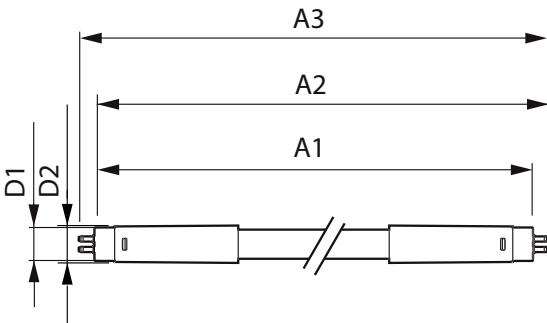

Product gegevens

Algemene informatie	
Lampvoet	G5 [G5]
Conform EU RoHS-richtlijn	Ja
Nominale levensduur (nom.)	50000 h
Schakelcyclus	200.000X
Technisch type	8-14W

Eisen aan armatuurontwerp	
Kleurcode	865 [CCT of 6500K]
Bundelhoek (nom.)	200 °
Lichtstroom (nom.)	1050 lm
Kleuraanduiding	Koel Daglicht
Gecorreleerde kleurtemperatuur (nom.)	6500 K
Lichtrendement (gespec.) (nom.)	131,00 lm/W
Kleurconsistentie	<6
Kleurweergave-index (nom.)	80
LLMF bij einde nominale levensduur (nom.)	70 %

Mechanische eigenschappen en Behuizing

Lampafwerking	Mat
Lampmateriaal	Glas
Productlengte	600 mm
Lampvorm	Buis, dubbelkneeps

Goedkeuring en Toepassing

Energiebesparend product	Yes
Goedkeuringsmerktekens	RoHS compliance CE-markering KEMA Keur-certificaat
Energieverbruik kWh/1.000 uur	8 kWh

Productgegevens

Volledige productcode	871869978347100
Productnaam voor bestelling	MASTER LEDtube 600mm HE 8W 865 T5
EAN/UPC - Product	8718699783471
Bestelcode	78347100
Lokale code	78347100
Numerator - Aantal per pak	1
Numerator - Dozen per buitendoos	10
SAP-materiaal	929002420808
Nettogewicht SAP (per stuk)	0,250 kg

Maatschets

Master LEDtube 600mm 8W865 G5 WV GMGC

Product	D1	D2	A1	A2	A3
MASTER LEDtube 600mm HE 8W 865 T5	15,8 mm	19 mm	549 mm	556,1 mm	563,2 mm

Fotometrische gegevens

LEDtube MAS 8W G5 1000lm

LEDtube MAS 8W G5 1050lm 865