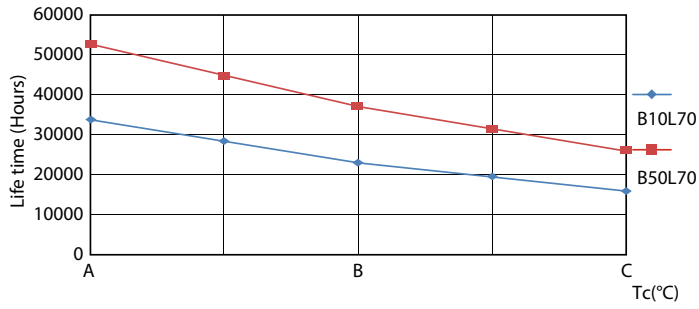

MASTER LEDtube Mains T5

Levensduur

LEDtube 50K LifetimeVsTc-LED