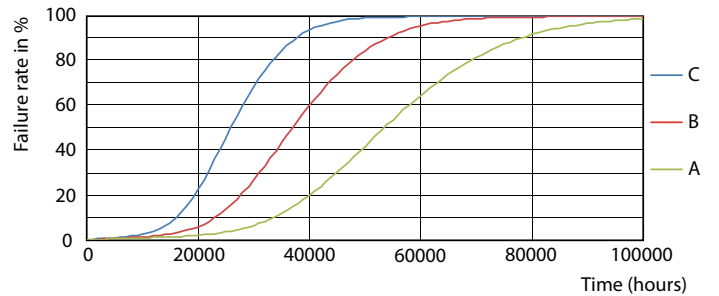

MASTER LEDtube Mains T5

Fotometrische gegevens

LEDtube MAS 8W G5 1050lm 865

Levensduur

LEDtube 50K-LED

LEDtube 50K FailureRate-LED

LEDtube 8W 50K LumenVsTc

LEDtube 50K-LMP