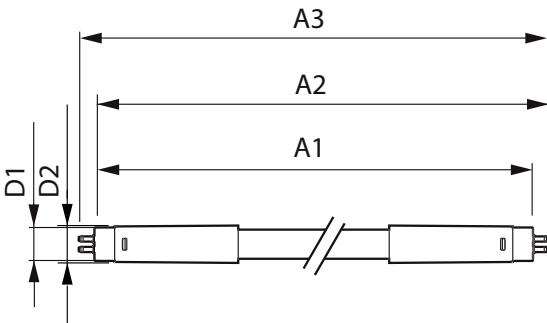

MASTER LEDtube Mains T5

Regelsystemen en Dimmers

Dimbaar	Nee

Mechanische eigenschappen en Behuizing

Lampafwerking	Mat
Lampmateriaal	Glas
Productlengte	1200 mm
Lampvorm	Buis, dubbelkneeps

Goedkeuring en Toepassing

Energiebesparend product	Yes
Goedkeuringsmerktekens	RoHS compliance CE-markering KEMA Keur-certificaat
Energieverbruik kWh/1.000 uur	17 kWh

Productgegevens

Volledige productcode	871869978353200
Productnaam voor bestelling	MASTER LEDtube 1200mm HE 16.5W 865 T5
EAN/UPC - Product	8718699783532
Bestelcode	78353200
Lokale code	78353200
Numerator - Aantal per pak	1
Numerator - Dozen per buitendoos	10
SAP-materiaal	929002421108
Nettogewicht SAP (per stuk)	0,215 kg

Maatschets

Master LEDtube 1200mm 16.5W865 G5 WV

Product	D1	D2	A1	A2	A3
MASTER LEDtube 1200mm HE 16.5W 865 T5	15,8 mm	19 mm	1149 mm	1156,1 mm	1163,2 mm