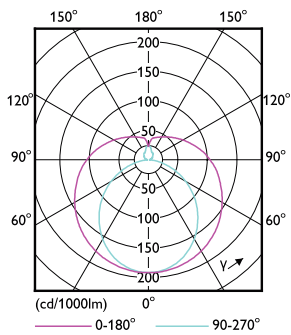

Fotometrische gegevens

LEDtube MAS 8W G5 1000lm

LEDtube MAS 16,5W G5 2500lm 865