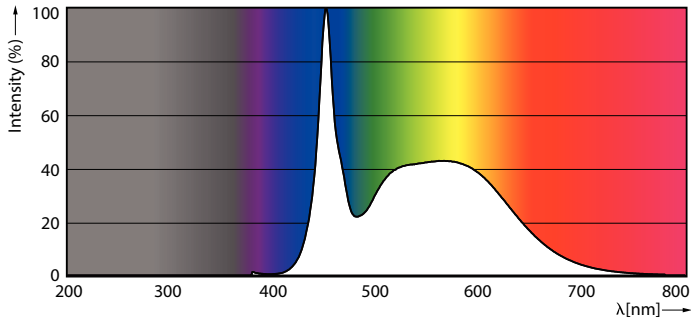

MASTER LEDtube Mains T5

Fotometrische gegevens

LEDtube MAS 16,5W G5 2500lm 865