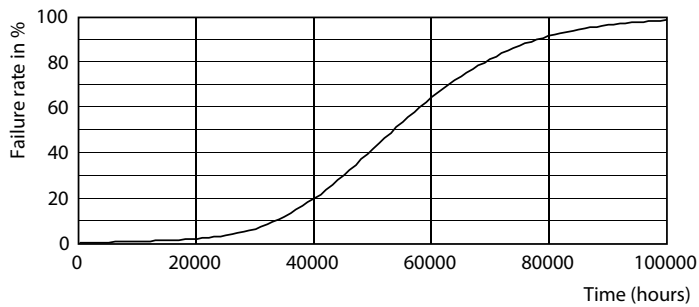

MASTER LEDtube Mains T5

Fotometrische gegevens

© 2021 Philips Lighting B.V. Page 10

LEDtube MAS 20W G5 3000lm 840

Levensduur

LEDtube 50K-LED

LEDtube 20W 50K LumenVsTc

LEDtube 50K FailureRate-LED