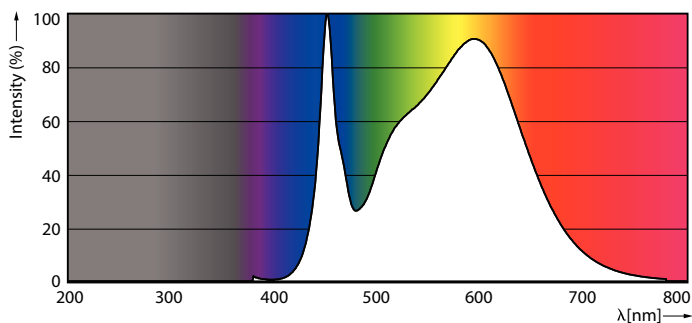

Fotometrische gegevens

LEDtube MAS 16,5W G5 2500lm 840