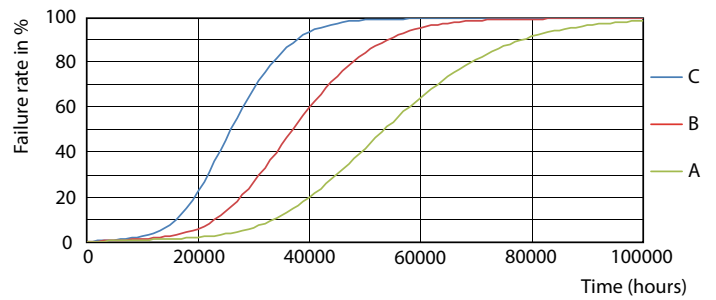

MASTER LEDtube Mains T5

Fotometrische gegevens

© 2021 Philips Lighting B.V. Page 10

LEDtube MAS 20W G5 3000lm 840

Levensduur

LEDtube 50K-LED

LEDtube 20W 50K LumenVsTc

LEDtube 50K FailureRate-LED