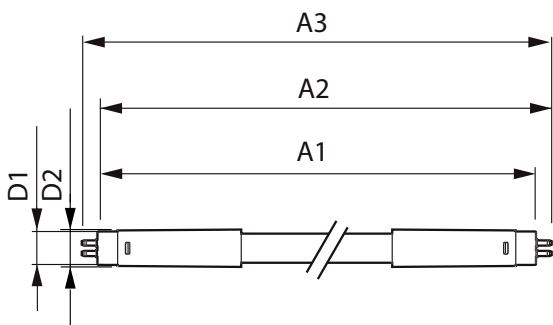

Product gegevens

Algemene informatie	
Lampvoet	G5 [G5]
Conform EU RoHS-richtlijn	Ja
Nominale levensduur (nom.)	50000 h
Schakelcyclus	200.000X
Technisch type	20-35W

Eisen aan armatuurontwerp	
Kleurcode	840 [CCT of 4000K (841)]
Bundelhoek (nom.)	200 °
Lichtstroom (nom.)	3000 lm
Kleuraanduiding	Koel Wit (CW)
Gecorreleerde kleurtemperatuur (nom.)	4000 K
Lichtrendement (gespec.) (nom.)	150,00 lm/W
Kleurconsistentie	<6
Kleurweergave-index (nom.)	80
LLMF bij einde nominale levensduur (nom.)	70 %

Mechanische eigenschappen en Behuizing

Lampafwerking	Mat
Lampmateriaal	Glas
Productlengte	1500 mm

Goedkeuring en Toepassing

Energie-efficiëntielabel (EEL)	A++
Energiebesparend product	Yes
Goedkeuringsmerktekens	RoHS compliance CE-markering KEMA Keur-certificaat
Energieverbruik kWh/1.000 uur	20 kWh

Maatschets

Master LEDtube 1500mm 20W840 G5 EU

Product	D1	D2	A1	A2	A3
MAS LEDtube 1500mm HE 20W 840 T5	15,8 mm	19 mm	1449 mm	1454,9 mm	1463,2 mm

Fotometrische gegevens

LEDtube MAS 16,5W G5 2500lm 840

LEDtube MAS 8W G5 1000lm