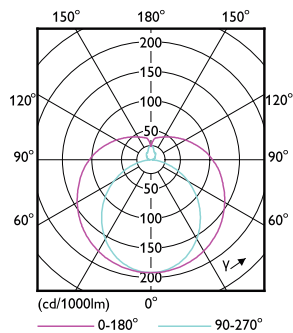

Mechanische eigenschappen en Behuizing

Lampafwerking	Mat
Lampmateriaal	Glas
Productlengte	1500 mm

Goedkeuring en Toepassing

Energie-efficiëntielabel (EEL)	A++
Energiebesparend product	Yes
Goedkeuringsmerktekens	RoHS compliance CE-markering KEMA Keur-certificaat
Energieverbruik kWh/1.000 uur	20 kWh

Maatschets

Master LEDtube 1500mm 20W840 G5 EU

Product	D1	D2	A1	A2	A3
MAS LEDtube 1500mm HE 20W 840 T5	15,8 mm	19 mm	1449 mm	1454,9 mm	1463,2 mm

Fotometrische gegevens

LEDtube MAS 16,5W G5 2500lm 840

LEDtube MAS 8W G5 1000lm

MASTER LEDtube Mains T5

Fotometrische gegevens

© 2021 Philips Lighting B.V. Page 10

LEDtube MAS 20W G5 3000lm 840

Levensduur

LEDtube 50K-LED

LEDtube 20W 50K LumenVsTc

LEDtube 50K FailureRate-LED