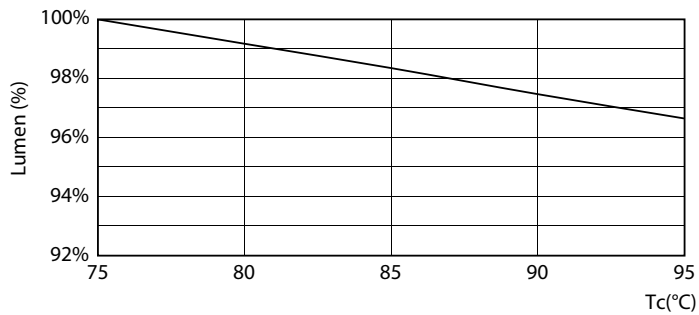

Product gegevens

Algemene informatie	
Lampvoet	G5 [G5]
Conform EU RoHS-richtlijn	Ja
Nominale levensduur (nom.)	50000 h
Schakelcyclus	200.000X
Technisch type	20-35W

Eisen aan armatuurontwerp	
Kleurcode	840 [CCT of 4000K (841)]
Bundelhoek (nom.)	200 °
Lichtstroom (nom.)	3000 lm
Kleuraanduiding	Koel Wit (CW)
Gecorreleerde kleurtemperatuur (nom.)	4000 K
Lichtrendement (gespec.) (nom.)	150,00 lm/W
Kleurconsistentie	<6
Kleurweergave-index (nom.)	80
LLMF bij einde nominale levensduur (nom.)	70 %

Mechanische eigenschappen en Behuizing

Lampafwerking	Mat
Lampmateriaal	Glas
Productlengte	1500 mm

Goedkeuring en Toepassing

Energie-efficiëntielabel (EEL)	A++
Energiebesparend product	Yes
Goedkeuringsmerktekens	RoHS compliance CE-markering KEMA Keur-certificaat
Energieverbruik kWh/1.000 uur	20 kWh

MASTER LEDtube Mains T5

Fotometrische gegevens

© 2021 Philips Lighting B.V. Page 10

LEDtube MAS 20W G5 3000lm 840

Levensduur

LEDtube 50K-LED

LEDtube 20W 50K LumenVsTc

LEDtube 50K FailureRate-LED