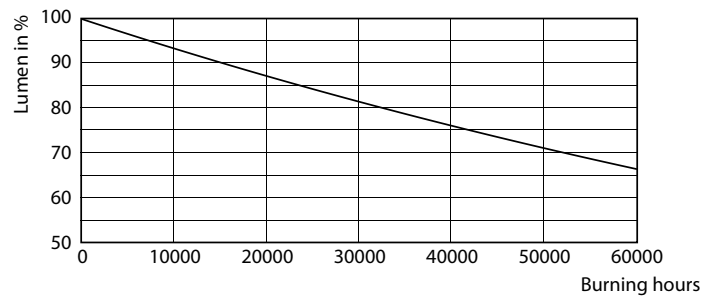

Product gegevens

Algemene informatie	
Lampvoet	G5 [G5]
Conform EU RoHS-richtlijn	Ja
Nominale levensduur (nom.)	50000 h
Schakelcyclus	200.000X
Technisch type	20-35W

Eisen aan armatuurontwerp	
Kleurcode	840 [CCT of 4000K (841)]
Bundelhoek (nom.)	200 °
Lichtstroom (nom.)	3000 lm
Kleuraanduiding	Koel Wit (CW)
Gecorreleerde kleurtemperatuur (nom.)	4000 K
Lichtrendement (gespec.) (nom.)	150,00 lm/W
Kleurconsistentie	<6
Kleurweergave-index (nom.)	80
LLMF bij einde nominale levensduur (nom.)	70 %

Mechanische eigenschappen en Behuizing

Lampafwerking	Mat
Lampmateriaal	Glas
Productlengte	1500 mm

Goedkeuring en Toepassing

Energie-efficiëntielabel (EEL)	A++
Energiebesparend product	Yes
Goedkeuringsmerktekens	RoHS compliance CE-markering KEMA Keur-certificaat
Energieverbruik kWh/1.000 uur	20 kWh

MASTER LEDtube Mains T5

Fotometrische gegevens

© 2021 Philips Lighting B.V. Page 10

LEDtube MAS 20W G5 3000lm 840

Levensduur

LEDtube 50K-LED

LEDtube 20W 50K LumenVsTc

LEDtube 50K FailureRate-LED