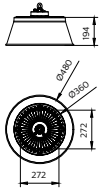

Ledinaire Highbay

Maatschets

BY021Z G2 ALU