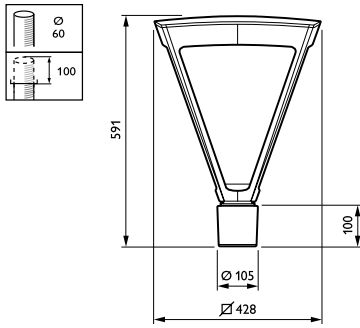

ClassicStreet

Maatschets

ClassicStreet BDP/BPP/BSP/BVP794