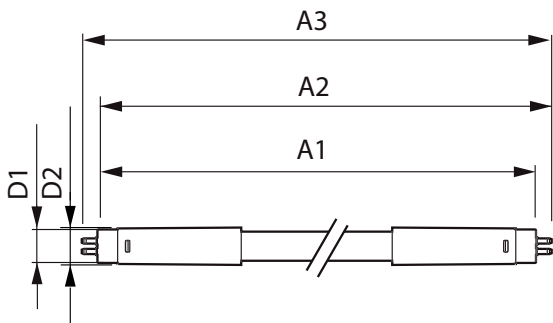

Product gegevens

Algemene informatie	
Lampvoet	G5 [G5]
Conform EU RoHS-richtlijn	Ja
Nominale levensduur (nom.)	50000 h
Schakelcyclus	200000
Meetreferentie van lichtstroom	Sphere

Eisen aan armatuurontwerp	
Kleurcode	830 [CCT of 3000K]
Bundelhoek (nom.)	200 °
Lichtstroom (nom.)	2800 lm
Kleuraanduiding	Wit (WH)
Gecorreleerde kleurtemperatuur (nom.)	3000 K
Lichtrendement (gespec.) (nom.)	140,00 lm/W
Kleurconsistentie	<6
Kleurweergave-index (nom.)	80
LLMF bij einde nominale levensduur (nom.)	70 %

Temperatuur	
T-omgeving (max.)	45 °C
T-omgeving (min.)	-20 °C
T-opslag (max.)	65 °C
T-opslag (min.)	-40 °C
T-behuizing maximaal (nom.)	75 °C

MASTER LEDtube Mains T5

Regelsystemen en dimmers	
Dimbaar	Nee
Mechanische eigenschappen en behuizing	
Lampafwerking	Mat
Lampmateriaal	Glas
Productlengte	1500 mm
Lampvorm	Buis, dubbelkneeps
Goedkeuring en toepassing	
Energie-efficiëntieklasse	D
Energiebesparend product	Yes
Goedkeuringsmerktekens	RoHS compliance CE-markering KEMA Keur-certificaat
Energieverbruik kWh/1.000 uur	20 kWh

EPREL-registratienummer	467354
Productgegevens	
Volledige productcode	871951433437300
Productnaam voor bestelling	MASTER LEDtube 1500mm HE 20W 830 T5 EU
EAN/UPC - Product	8719514334373
Bestelcode	33437300
Lokale code	33437300
Numerator - Aantal per pak	1
Numerator - Dozen per buitendoos	10
SAP-materiaal	929002421202
Net Weight (Piece)	0,176 kg

Maatschets

MASTER LEDtube 1500mm HE 20W 830 T5 EU

Product	D1	D2	A1	A2	A3
MASTER LEDtube 1500mm HE 20W 830 T5 EU	15,8 mm	19 mm	1449 mm	1454,9 mm	1463,2 mm

Fotometrische gegevens

LEDtube MAS 8W G5 1000lm

LEDtube MAS 20W G5 2800lm 830