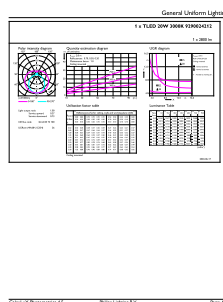

Product gegevens

Algemene informatie	
Lampvoet	G5 [G5]
Conform EU RoHS-richtlijn	Ja
Nominale levensduur (nom.)	50000 h
Schakelcyclus	200000
Meetreferentie van lichtstroom	Sphere

Eisen aan armatuurontwerp	
Kleurcode	830 [CCT of 3000K]
Bundelhoek (nom.)	200 °
Lichtstroom (nom.)	2800 lm
Kleuraanduiding	Wit (WH)
Gecorreleerde kleurtemperatuur (nom.)	3000 K
Lichtrendement (gespec.) (nom.)	140,00 lm/W
Kleurconsistentie	<6
Kleurweergave-index (nom.)	80
LLMF bij einde nominale levensduur (nom.)	70 %

Temperatuur	
T-omgeving (max.)	45 °C
T-omgeving (min.)	-20 °C
T-opslag (max.)	65 °C
T-opslag (min.)	-40 °C
T-behuizing maximaal (nom.)	75 °C

MASTER LEDtube Mains T5

Regelsystemen en dimmers	
Dimbaar	Nee
Mechanische eigenschappen en behuizing	
Lampafwerking	Mat
Lampmateriaal	Glas
Productlengte	1500 mm
Lampvorm	Buis, dubbelkneeps
Goedkeuring en toepassing	
Energie-efficiëntieklasse	D
Energiebesparend product	Yes
Goedkeuringsmerktekens	RoHS compliance CE-markering KEMA Keur-certificaat
Energieverbruik kWh/1.000 uur	20 kWh

Maatschets

MASTER LEDtube 1500mm HE 20W 830 T5 EU

Product	D1	D2	A1	A2	A3
MASTER LEDtube 1500mm HE 20W 830 T5 EU	15,8 mm	19 mm	1449 mm	1454,9 mm	1463,2 mm

Fotometrische gegevens

LEDtube MAS 8W G5 1000lm

LEDtube MAS 20W G5 2800lm 830

MASTER LEDtube Mains T5

Fotometrische gegevens

LEDtube MAS 16,5W G5 2300lm 830

Levensduur

Life Expectancy Diagram

LEDtube MAS 1 26W 50K LifetimeVsTc-LED

LEDtube MAS 1 26W 50K FailureRate-LED

LEDtube MAS G3 20W 50K LumenVsTc-LMP