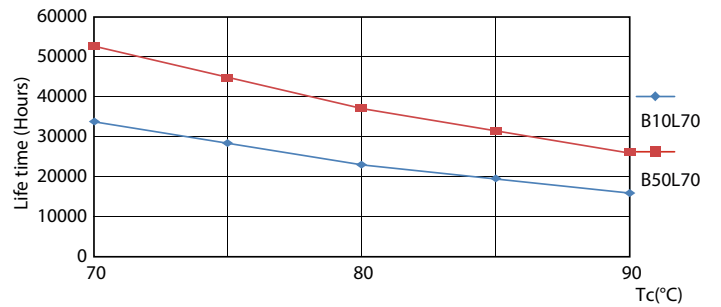

Product gegevens

Algemene informatie	
Lampvoet	G5 [G5]
Conform EU RoHS-richtlijn	Ja
Nominale levensduur (nom.)	50000 h
Schakelcyclus	200000
Meetreferentie van lichtstroom	Sphere

Eisen aan armatuurontwerp	
Kleurcode	830 [CCT of 3000K]
Bundelhoek (nom.)	200 °
Lichtstroom (nom.)	2800 lm
Kleuraanduiding	Wit (WH)
Gecorreleerde kleurtemperatuur (nom.)	3000 K
Lichtrendement (gespec.) (nom.)	140,00 lm/W
Kleurconsistentie	<6
Kleurweergave-index (nom.)	80
LLMF bij einde nominale levensduur (nom.)	70 %

Temperatuur	
T-omgeving (max.)	45 °C
T-omgeving (min.)	-20 °C
T-opslag (max.)	65 °C
T-opslag (min.)	-40 °C
T-behuizing maximaal (nom.)	75 °C

MASTER LEDtube Mains T5

Regelsystemen en dimmers	
Dimbaar	Nee
Mechanische eigenschappen en behuizing	
Lampafwerking	Mat
Lampmateriaal	Glas
Productlengte	1500 mm
Lampvorm	Buis, dubbelkneeps
Goedkeuring en toepassing	
Energie-efficiëntieklasse	D
Energiebesparend product	Yes
Goedkeuringsmerktekens	RoHS compliance CE-markering KEMA Keur-certificaat
Energieverbruik kWh/1.000 uur	20 kWh

MASTER LEDtube Mains T5

Fotometrische gegevens

LEDtube MAS 16,5W G5 2300lm 830

Levensduur

Life Expectancy Diagram

LEDtube MAS 1 26W 50K LifetimeVsTc-LED

LEDtube MAS 1 26W 50K FailureRate-LED

LEDtube MAS G3 20W 50K LumenVsTc-LMP