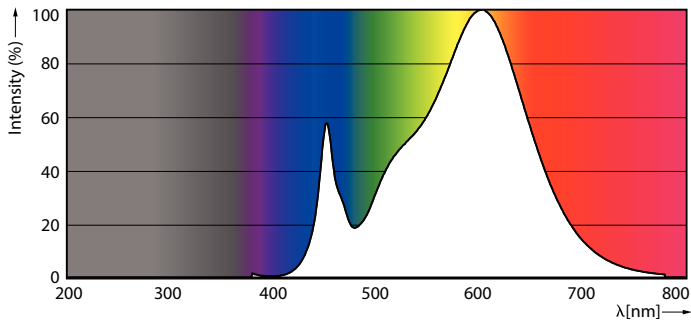

MASTER LEDtube Mains T5

Fotometrische gegevens

LEDtube MAS 16,5W G5 2300lm 830