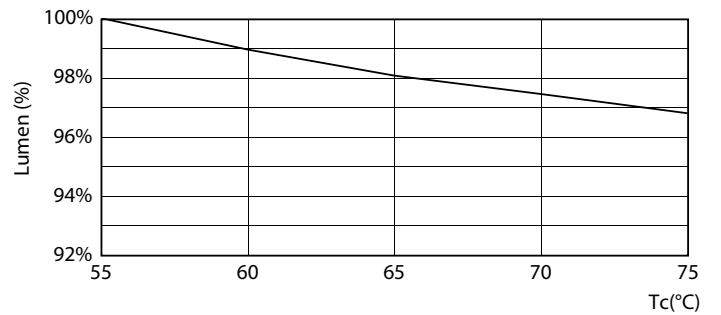

MASTER LEDtube Mains T5

Fotometrische gegevens

LEDtube MAS 16,5W G5 2300lm 830

Levensduur

Life Expectancy Diagram

LEDtube MAS 1 26W 50K LifetimeVsTc-LED

LEDtube MAS 1 26W 50K FailureRate-LED

LEDtube MAS G3 20W 50K LumenVsTc-LMP