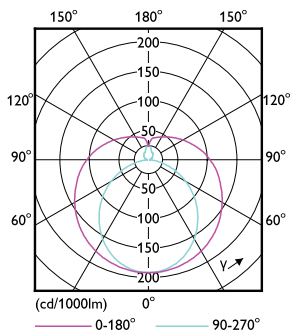

Temperatuur	
T-omgeving (max.)	45 °C
T-omgeving (min.)	-20 °C
T-opslag (max.)	65 °C
T-opslag (min.)	-40 °C
T-behuizing maximaal (nom.)	75 °C

MASTER LEDtube Mains T5

Regelsystemen en dimmers	
Dimbaar	Nee
Mechanische eigenschappen en behuizing	
Lampafwerking	Mat
Lampmateriaal	Glas
Productlengte	1500 mm
Lampvorm	Buis, dubbelkneeps
Goedkeuring en toepassing	
Energie-efficiëntieklasse	D
Energiebesparend product	Yes
Goedkeuringsmerktekens	RoHS compliance CE-markering KEMA Keur-certificaat
Energieverbruik kWh/1.000 uur	20 kWh

Maatschets

MASTER LEDtube 1500mm HE 20W 830 T5 EU

Product	D1	D2	A1	A2	A3
MASTER LEDtube 1500mm HE 20W 830 T5 EU	15,8 mm	19 mm	1449 mm	1454,9 mm	1463,2 mm

Fotometrische gegevens

LEDtube MAS 8W G5 1000lm

LEDtube MAS 20W G5 2800lm 830